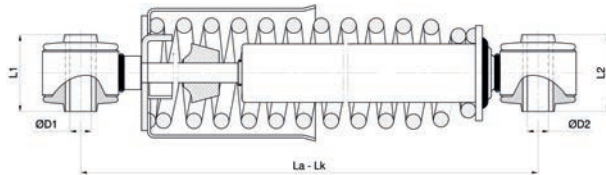

Brand : MAN
Model : TGA-TGS-STEYR
Type : REAR
Oem No : 85417226011
Cross No : 290978

D1/L1 : Ø12 / 45

D2/L2 : Ø12 / 50

Open / Close : 345 / 255

020.02.12217 CABIN