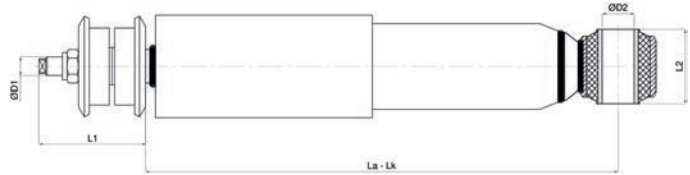

Brand : MAN
Model : TGA18/TGA26/TGA28/TGA33
Type : FRONT
Oem No : 81437016902
Cross No : 131 750 , T1266

D1/L1 : M14 / 80

D2/L2 : Ø24 / 55

Open / Close : 672 / 412

020.02.12228 CHASSIS