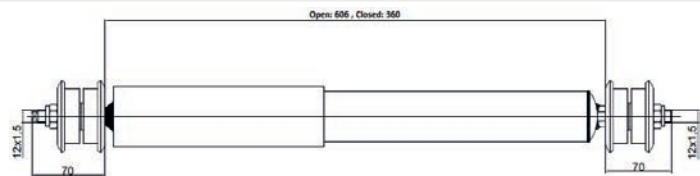

Brand : MAN
Model : TGA18/TGA26/TGA28/TGA33
Type : FRONT
Oem No : 81437016349 81437016665 81437016410 81437016392
81437016365 81437016354 81437016789 631413031
Cross No : 125 512 , T1142 , T1116