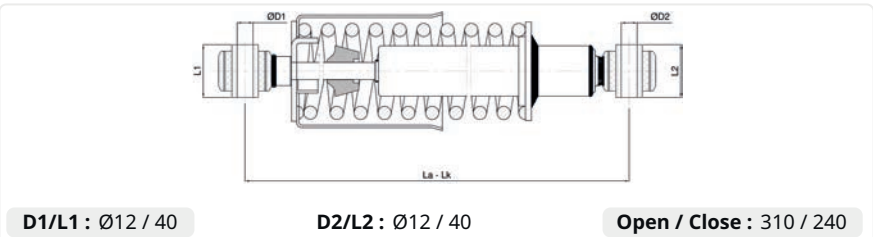

020.07.12355 CABIN

Brand : RENAULT
Model : PREMIUM SERIES/FE SERIES
Type : REAR
Oem No : 82052897 20721512 7482052897 5010532895
Cross No : CB0131

020.07.12356 CABIN

Brand : RENAULT
Model : Kerax/Premium II/Magnum DXI / Magnum E-Tech
Oem No : 5010460318 5010532897 5010629397 20593746
Cross No : 313069 , CB0109