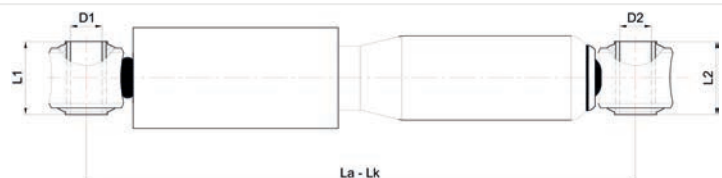

D1/L1 : Ø20 / 50

D2/L2 : Ø20 / 50

Open / Close : 877 / 527