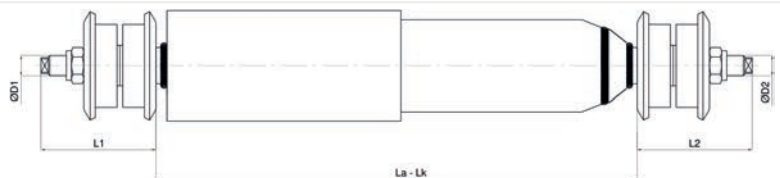

Brand : MERCEDES

Model : CITARO O 530

Oem No : 6283260800 6283261100 6283261200 6283261600 6283261800
6283262300 6283262400 6283262500 6283262600 6283262700

Cross No : 290991 , B1283

D1/L1 : M16 / 80

D2/L2 : M16 / 80

Open / Close : 510 / 320

020.01.12351 BUS