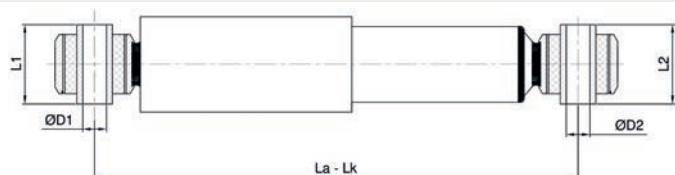

Brand : MERCEDES
Model : ACTROS MP2-MP3
Type : REAR
Oem No : 9438905019 A9438905019
Cross No : 312649 , CB0164