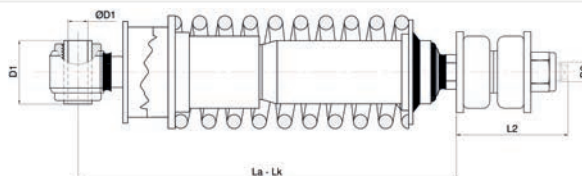

Brand : DAF
Model : 95XF - XF95 - XF105
Type : FRONT
Oem No : 1817663 1792422 1623465 1387326 1319673
Cross No : 315586 , 312781 , CB0049 , CB0237 , PY6285900

D1/L1 : Ø14 / 40

D2/L2 : M14 / 80

Open / Close : 283 / 236

020.05.12149 CABIN