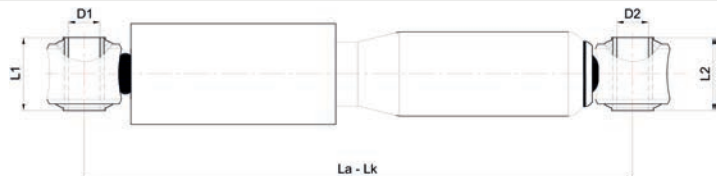

D1/L1 : Ø16 / 50

D2/L2 : Ø16 / 50

Open / Close : 780 / 460

020.01.12317 CHASSIS

Brand : MERCEDES
Model : Actros MP2
Oem No : 0063235200 0063238400 0063239800
Cross No : 290007 , T5373

D1/L1 : Ø20 / 50

D2/L2 : Ø20 / 50