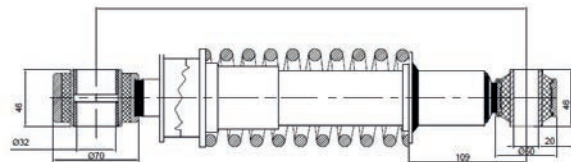

D1/L1 : Ø32 / 46

D2/L2 : Ø20 / 46

Open / Close : 422 / 364

020.06.12189 CABIN

Brand : IVECO
Model : STRALIS
Type : FRONT
Oem No : 500392873 504080348 504115380 504084378
Cross No : 311881 , 311882 , 317674 , CB0153