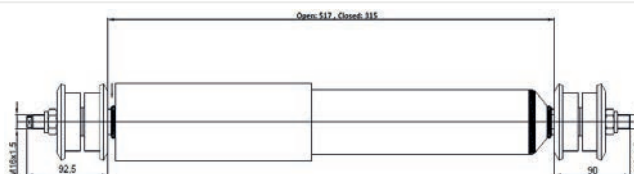

020.02.12258 BUS

Brand : MAN
Model :
Oem No : 83437016393
Cross No : N6752007

D1/L1 : 16 / 92

D2/L2 : 16 / 90

Open / Close : 517 / 315

020.02.12259 BUS

Brand : MAN
Model : NU-LION'S CITY
Oem No : 81437016878
Cross No : 131339 , B1282