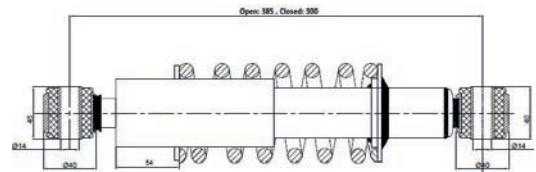

D1/L1 : /

D2/L2 : /

Open / Close : /

020.08.12179 CABIN

Brand : FORD
Model : CARGO 2535 / 3235 / 4035
Oem No : 7C465K407CA
Cross No : H6270601