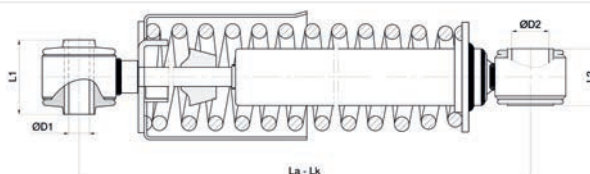

Brand : MERCEDES
Model : Actros I Ser./Actros MP2
Type : FRONT
Oem No : 9428902819 A9428902819 9428902219
Cross No : 316686 , 131850 , CB0100

D1/L1 : Ø14 / 40

D2/L2 : Ø25 / 40

Open / Close : 342 / 261

020.01.12270 CABIN