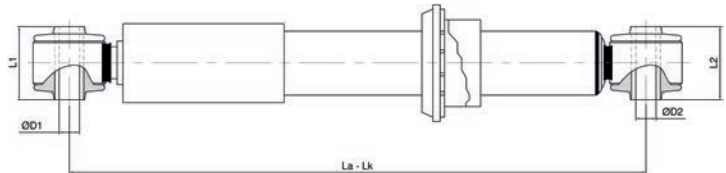

D1/L1 : Ø14 / 45

D2/L2 : Ø14 / 45

Open / Close : 378 / 330

020.03.12456 CABIN