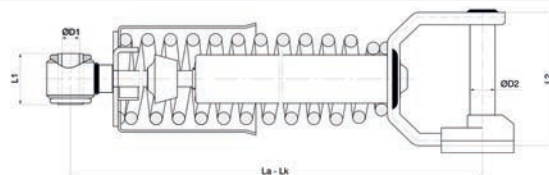

020.01.12273 CABIN

Brand : MERCEDES

Model : Actros MP2

Type : REAR

Oem No : 9428901119 9428903519 9438900519 9438902319

Cross No : 316687 , 290246 , 313943 , CB0165