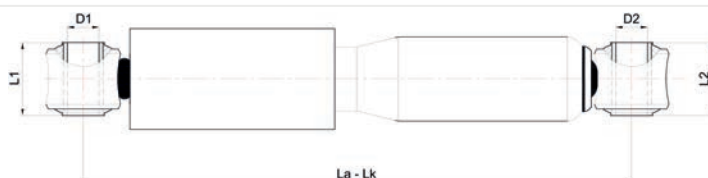

Brand : MERCEDES - VOLKSWAGEN

Model : SPRINTER-CRAFTER

Oem No : A9063200031 A9063200131 A9063200231 A9063200431
A9063200731 2E0513029 2E0513029B 2E0513029J

Cross No : V1177

D1/L1 : 12 / 40

D2/L2 : 14 / 40

Open / Close : 503 / 323

020.01.12342 332