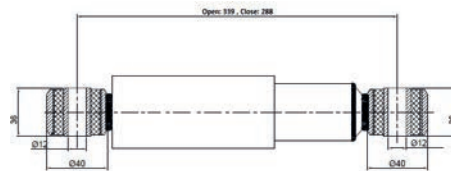

D1/L1 : 12 / 35

D2/L2 : 12 / 35

Open / Close : 339 / 288

020.08.12180 CABIN

Brand : FORD
Model : CARGO H476
Oem No : GC46-5K407-HA
Cross No :

D1/L1 : 12 / 36

D2/L2 : 12 / 36

Open / Close : 249 / 194