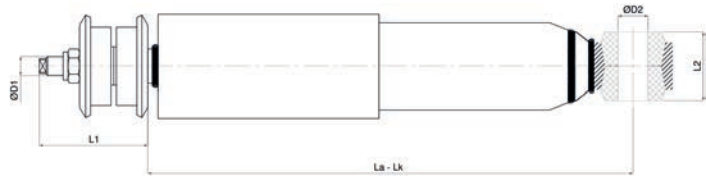

Cross No : 310786 , 125599 , 131142 , T5144

D1/L1 : Ø20 / 50

D2/L2 : Ø20 / 50

Open / Close : 956 / 566

020.04.12401 CHASSIS

Brand : SCANIA
Model : 3 Series
Type : FRONT
Oem No : 1315959 1370267 1420474 1867874
Cross No : 123901 , T1145