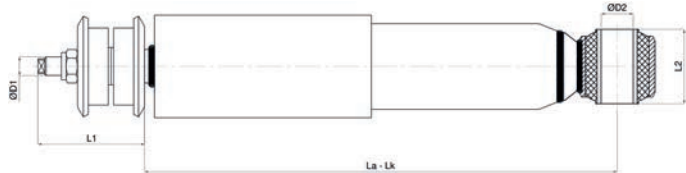

Brand : IVECO
Model : EUROTECH / EUROSTAR / STRALIS
Type : FRONT-REAR
Oem No : 41296206 41214818 41214460 41033038
Cross No : 131621 , T1261

D1/L1 : M14 / 80

D2/L2 : Ø16 / 50

Open / Close : 775 / 460

020.06.12199 CHASSIS