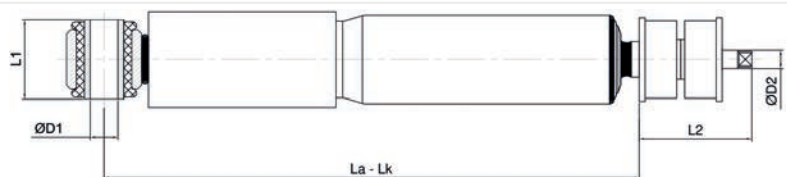

Brand : RENAULT

Model : MIDLUM

Type : REAR

Oem No : 5000452402 5000452403 5000453922 5001857660 5010238077
5010294760 5010348438 5010488157 5010488160 7482052754

Cross No : 313491 , 290473 , V2103 , V6027 / V6025 , 4037

D1/L1 : Ø20 / 46

D2/L2 : M14 / 80

Open / Close : 677 / 412

020.07.12363 CHASSIS