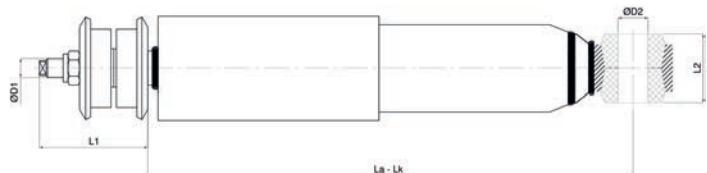

D1/L1 : M14 / 80

D2/L2 : Ø22 / 50

Open / Close : 826 / 486

020.04.12407 CHASSIS

Brand : SCANIA
Model : 4/P/G/R/T Series
Type : REAR
Oem No : 1427423 2031227 1427424 2031228
Cross No : 290993 , T1296

D1/L1 : Ø16 / 100