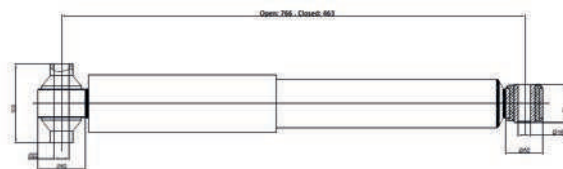

020.02.12253 CHASSIS

Brand : MAN

Model : TGA

Oem No : 81437026059

Cross No : T1357 , 315007

D1/L1 : 20 / 105

D2/L2 : 16 / 50

Open / Close : 766 / 463