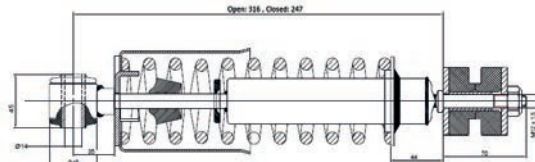

Brand : MAN

Model : F90 - F2000

Type : FRONT

Oem No : 81417226050 81417226042 81417226038 81417226037
81417226033 81417226016 81417226014 81417226012

Cross No : 112855, CB0106

D1/L1 : Ø14 / 40

D2/L2 : M12 / 70

Open / Close : 312 / 240

020.02.12211 CABIN