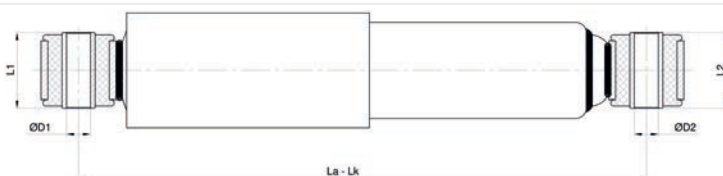

Brand : MERCEDES
Model : 18/19/20/22/24/25/26/30/3
Oem No : 0033233200 0033233300 0043239200 0053239600 0063230900
0063237300 9583230800 9583230900 9583231300
Cross No : 101808 , 310789 , T1011 , Z6700013