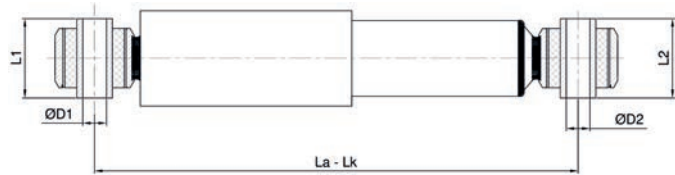

Brand : MERCEDES
Model : Actros/Atego/Axor/Exonic
Type : FRONT
Oem No : 9428900519 9583170703
Cross No : 290268 , 313941 , CB0148

D1/L1 : Ø12 / 32

D2/L2 : Ø12 / 32

Open / Close : 211 / 168

020.01.12332 CABIN