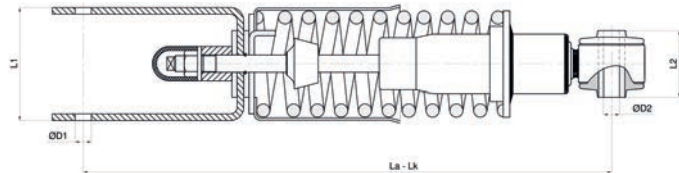

Brand : MERCEDES

Model : ACTROS 1824

Type : FRONT

Oem No : 9603106955 9603109255 9603106955 9613101255

Cross No : 317516

D1/L1 : Ø12 / 85

D2/L2 : Ø14 / 50

Open / Close : 430 / 365

020.01.12329 CABIN