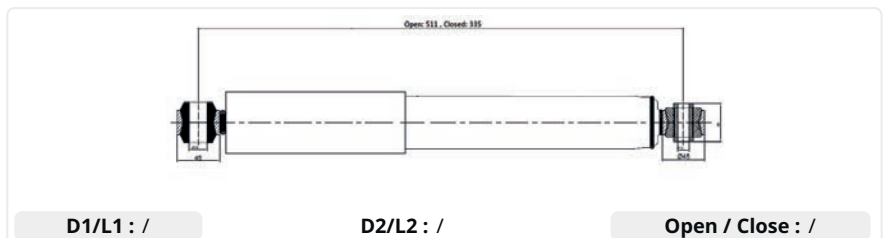

020.05.12165 CHASSIS

Brand : DAF
Model : 95XF / XF95 / XF105
Type : FRONT
Oem No : 1382703 1382704 1427903 1618606 1696291 1696292 1944418 1944419
Cross No : T5227

020.08.12178 CHASSIS

Brand : FORD
Model : TRANSIT
Oem No : N6530604
Cross No :

020.13.12181 CHASSIS

Brand : ISUZU
Model : NPR 9.5 TON
Oem No : 387018374201
Cross No : N7377104