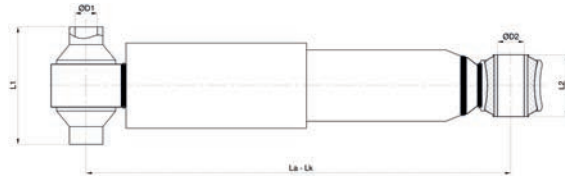

Brand : MERCEDES

Model :

Type : REAR

Oem No : 9743260400 9703260400 9743260000 0063268200

Cross No : 125912 , T5178

D1/L1 : Ø16 / 62

D2/L2 : Ø20 / 62

Open / Close : 665 / 420

020.01.12305 CHASSIS