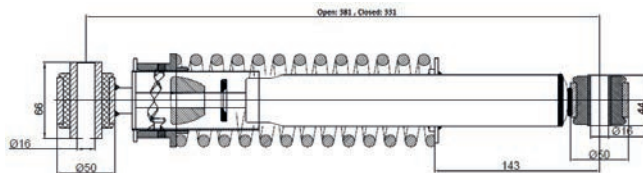

D1/L1 : M16 / 72   **D2/L2 :** Ø16 / 44   **Open / Close :** 380 / 315

020.06.12193 CABIN