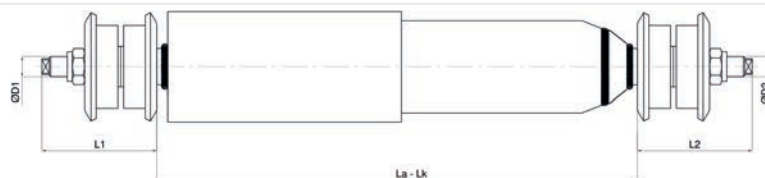

D1/L1 : Ø20 / 50

D2/L2 : Ø20 / 50

Open / Close : 678 / 423

020.07.12368 CHASSIS

Brand : RENAULT

Model :

Oem No : 7420780248 20806545

Cross No : 312723