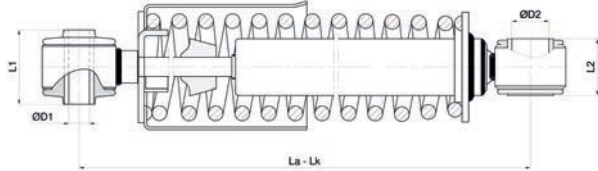

Brand : MERCEDES

Model : Actros I Ser./Actros MP2

Type : FRONT

Oem No : 9428905019 A9428905019 9428905119 A9428905119 9428902619

Cross No : 316696 , 290259 , 313951 , CB0127

D1/L1 : Ø14 / 50

D2/L2 : Ø25 / 40

Open / Close : 345 / 276

020.01.12266 CABIN