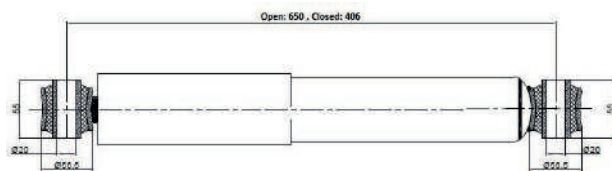

D1/L1 : Ø20 / 55

D2/L2 : Ø20 / 55

Open / Close : 652 / 412