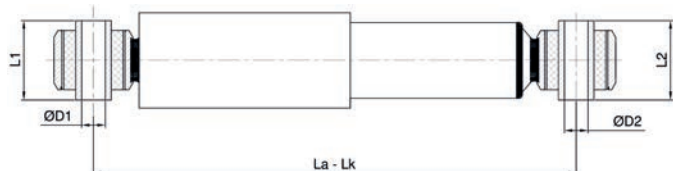

Brand : RENAULT
Model : Kerax/Premium II/Magnum DXI / Magnum E-Tech
Type : REAR HORIZONTAL
Oem No : 5010629471 5010552010 25379070
Cross No : CB0064