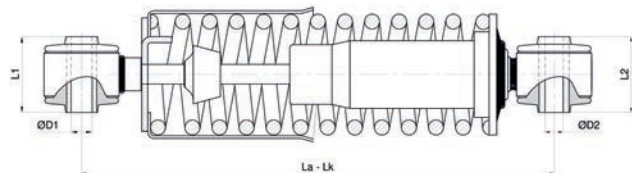

Brand : MERCEDES

Model : Actors MP2

Type : REAR

Oem No : 9438903319 9438903419 9438903519

Cross No : 313953 , 312646 , 316698 , CB0157 , 1064