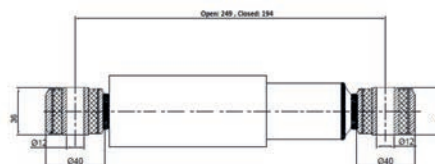

D1/L1 : 12 / 35

D2/L2 : 12 / 35

Open / Close : 339 / 288

020.08.12180 CABIN

Brand : FORD
Model : CARGO H476
Oem No : GC46-5K407-HA
Cross No :

D1/L1 : 12 / 36

D2/L2 : 12 / 36

Open / Close : 249 / 194