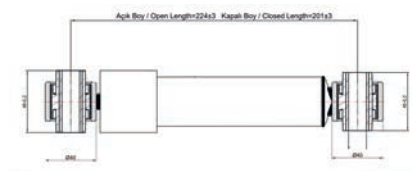

D1/L1 : /

D2/L2 : /

Open / Close : /