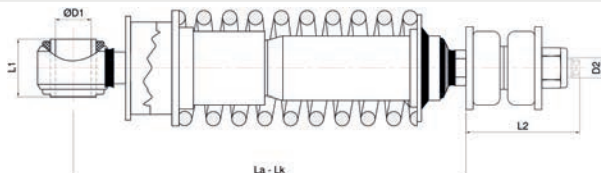

Brand : DAF
Model : CF65 - CF75 - CF85 - 65 - 75 - 58 - 5CF
Type : FRONT
Oem No : 1260941 1265271 1265273 1377825 1818916
Cross No : 312778 , CB0187 , CB0032

D1/L1 : Ø25 / 40   **D2/L2 :** M14 / 80   **Open / Close :** 336 / 236

020.05.12153 CABIN