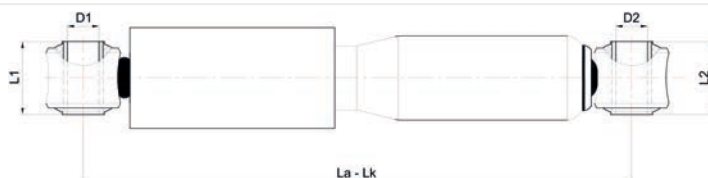

Cross No : 4038 , 312716 , T5282 , N6880301

D1/L1 : Ø20 / 55

D2/L2 : Ø20 / 62

Open / Close : 865 / 520

020.07.12358 CHASSIS

Brand : RENAULT

Model : Magnum AE / Magnum E

Oem No : 5010630386 5010600393 5010557482 5010383689A 5010383689
5010294158