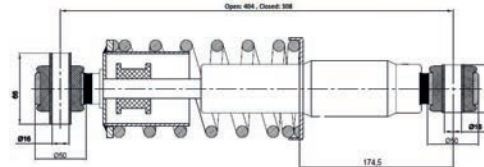

D1/L1 : Ø16 / 66

D2/L2 : Ø16 / 44

Open / Close : 445 / 390

020.06.12191 CABIN

Brand : IVECO
Model :
Oem No : 500387622 500387621
Cross No : 000006 , CB0094

D1/L1 : Ø16 / 66 **D2/L2 :** Ø16 / 44 **Open / Close :** 400 / 350