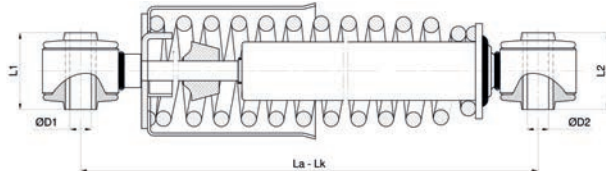

Brand : MERCEDES

Model : Actros I Series

Type : REAR

Oem No : 3758900419 3758900919 3758901119 9408903819 9408904719
9583171003 9583171103

Cross No : 316694 , 290251 , 313949 , CB0150

D1/L1 : Ø14 / 50

D2/L2 : Ø14 / 50

Open / Close : 322 / 284

020.01.12263 CABIN