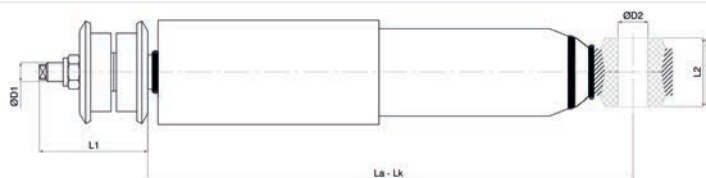

Brand : SCANIA
Model : 82/92/112/142/3/4 Series
Type : FRONT
Oem No : 216976 1012045 307055 395063 1421062 1110588 1356723
1111056 1388417
Cross No : 310784 , 125597 , 112890 , T1101 , T5042