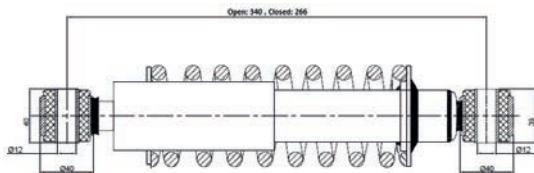

D1/L1 : /

D2/L2 : /

Open / Close : /