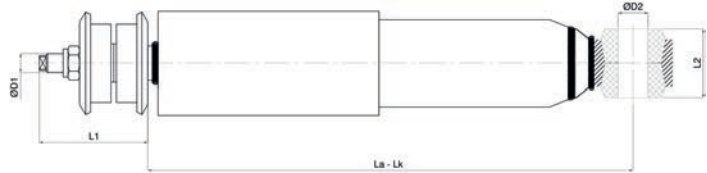

Brand : SCANIA
Model : 82/92/112/N113/142/3 Seri
Type : FRONT
Oem No : 1342787 307111 279011 1340252 1012044 1868265 1861118
1421062 1381807 1314479
Cross No : 310797 , 106763 , 131266 , T1147 , 125997

D1/L1 : M14 / 80

D2/L2 : Ø22 / 50

Open / Close : 690 / 420

020.04.12405 CHASSIS