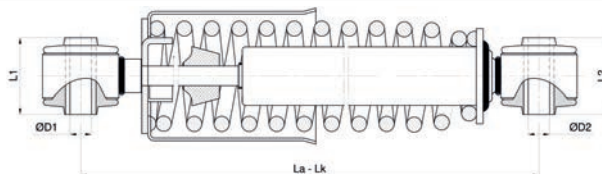

Brand : MERCEDES
Model : Actros I Ser./Actros MP2
Type : FRONT
Oem No : 9428904919 A9428904919
Cross No : 316695 , 290258 , 313950 , CB0129

D1/L1 : Ø14 / 50

D2/L2 : Ø14 / 50

Open / Close : 345 / 276

020.01.12269 CABIN