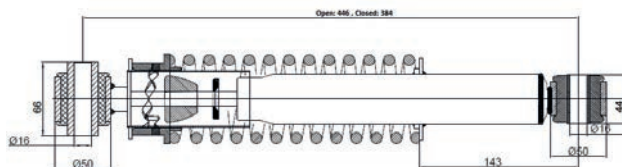

D1/L1 : Ø16 / 66   **D2/L2 :** Ø16 / 44   **Open / Close :** 446 / 385