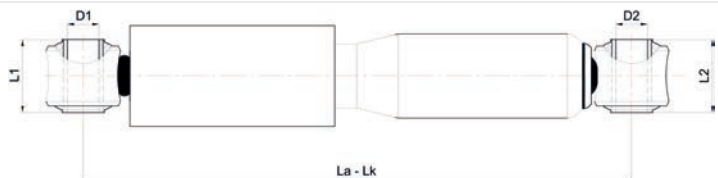

D1/L1 : Ø20 / 50

D2/L2 : Ø20 / 50

Open / Close : 714 / 439

020.07.12360 CHASSIS