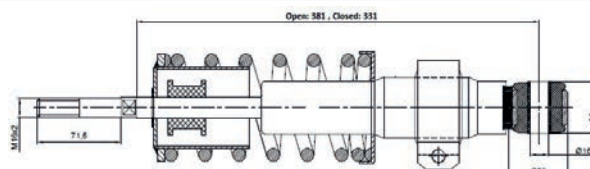

Brand : IVECO
Model : EUROTECH MH-MP-MT / EUROAKKER
Type : REAR
Oem No : 500379694 99455909 99438384 98473215 500307355 500307354
500307353 500307352 41005918 41005917
Cross No : 115897 , CB0093