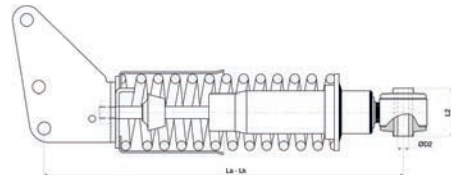

D1/L1 : - / -

D2/L2 : Ø14 / 50

Open / Close : 379 / 284

020.01.12276 CABIN