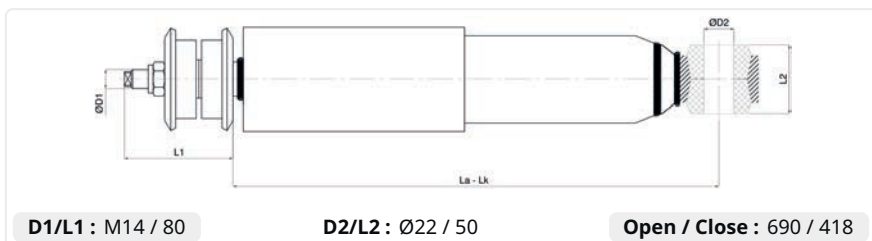

Brand : SCANIA
Model : 4/P/G/R/T Series
Oem No : 1923370
Cross No : 315592 , T5475