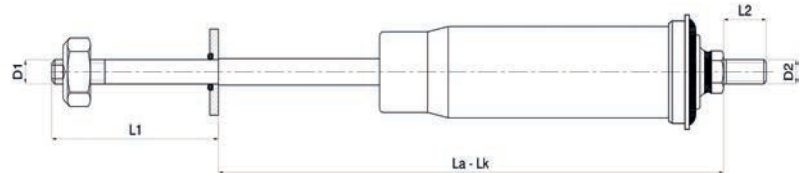

Brand : SCANIA
Model : 94 / 114 / 124 / 144
Type : FRONT
Oem No : 1397396 1381904 1397400 1435859
Cross No : 290203 , CB0010 , 290201

D1/L1 : M12 / 93

D2/L2 : M12 / 25

Open / Close : 308 / 206

020.04.12388 CABIN