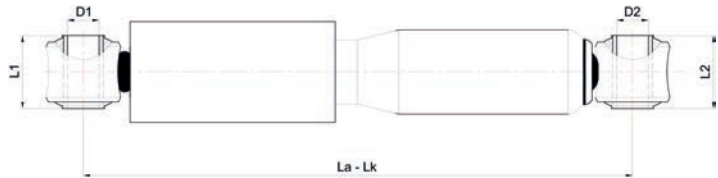

D1/L1 : 12 / 32

D2/L2 : 12 / 32

Open / Close : 566 / 361

020.01.12326 CHASSIS

Brand : MERCEDES
Model : AROCS 16
Oem No : A9603235500
Cross No :

D1/L1 : 20 / 55

D2/L2 : 20 / 55

Open / Close : 731 / 450