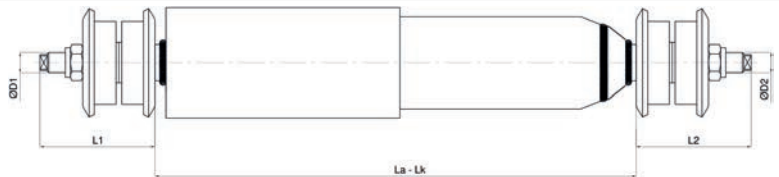

D1/L1 : M16 / 80

D2/L2 : M16 / 80

Open / Close : 500 / 315