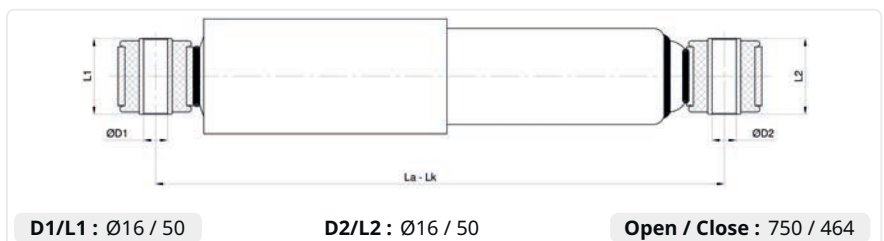

Brand : MERCEDES
Model : 1900 - 2400 SERIES
Type : REAR
Oem No : 0053231700 0043266400 0043266500 0033264400 0023268900
0023268800
Cross No : 101939 , T1009 , 310801