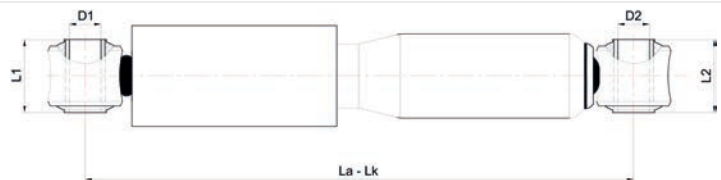

D1/L1 : 16 / 50

D2/L2 : 16 / 50

Open / Close : 814 / 488

020.01.12325 CHASSIS