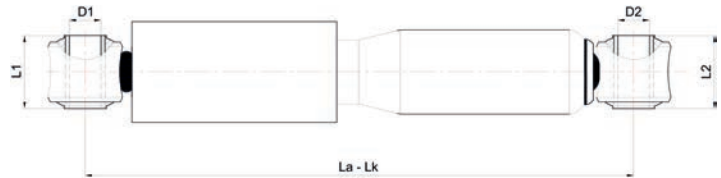

D1/L1 : 16 / 50

D2/L2 : 16 / 50

Open / Close : 737 / 451

020.01.12324 CHASSIS