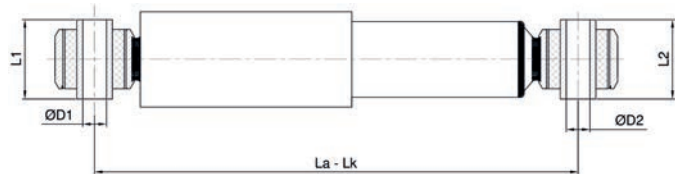

D1/L1 : Ø14 / 40 **D2/L2 :** Ø14 / 40 **Open / Close :** 258 / 225

020.05.12167 CABIN

Brand : DAF
Model : CF65 - CF75 - CF85
Type : REAR HORIZONTAL
Oem No : 1380606 1436060 1609020
Cross No : CB0047

D1/L1 : Ø14 / 40