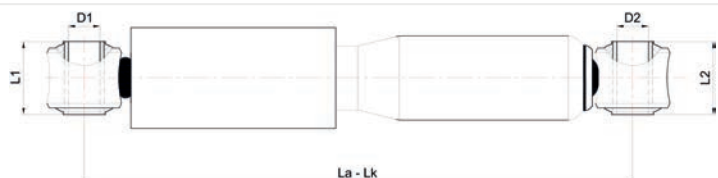

D1/L1 : Ø20 / 55

D2/L2 : Ø20 / 55

Open / Close : 700 / 435