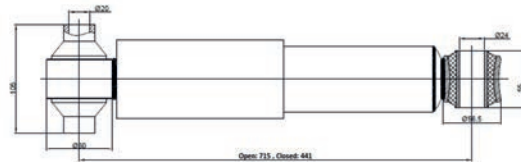

Brand : MAN

Model : TGS/TGX/TGA

Type : FRONT

Oem No : 81437026003 81437026085 81437026077 81437026002

Cross No : 311478 , T1320

D1/L1 : Ø20 / 105

D2/L2 : Ø24 / 55

Open / Close : 714 / 444

020.02.12234 CHASSIS