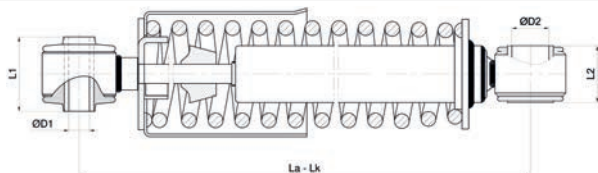

Brand : MERCEDES

Model : Actros I Ser./Actros MP2

Type : FRONT

Oem No : 9428905519 A9428905519 9438900119 A9438900119

Cross No : 316693 , 290248 , 313946 , CB0128