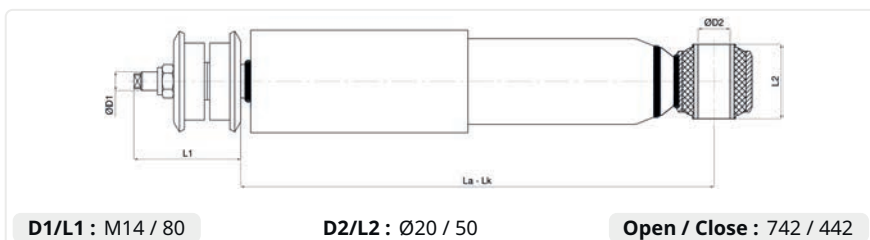

Brand : SCANIA
Model : 4/P/G/R/T Series
Oem No : 1478501 1390898
Cross No : 000331 , T1213 , N6578305

020.04.12412 CHASSIS