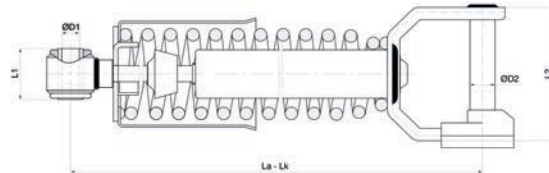

020.01.12271 CABIN

Brand : MERCEDES

Model : Actros MP2 / Atego

Type : REAR

Oem No : 9428900419 9428901519 9438902419

Cross No : 316688 , 290245 , 313942 , CB0147

D1/L1 : Ø14 / 40

D2/L2 : Ø20 / 106

Open / Close : 368 / 316