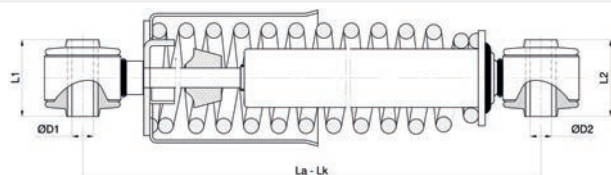

Brand : MAN

Model : F90 - F2000

Type : REAR

Oem No : 81417226032 81417226046

Cross No : 105844