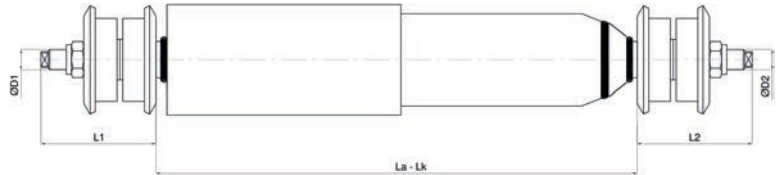

Cross No : 310776 , 101166 , 101992 , B1263 , B1327

D1/L1 : M14 / 80

D2/L2 : M14 / 80

Open / Close : 600 / 360

020.01.12350 BUS

Brand : MERCEDES

Model : CITARO O 530

Oem No : 6283260800 6283261100 6283261200 6283261600 6283261800
6283262300 6283262400 6283262500 6283262600 6283262700