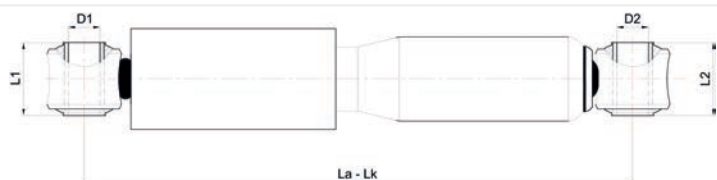

Brand : VOLVO
Model : F7 / F10 / F12 / F16
Oem No : 1598106
Cross No : 112128 , T5155