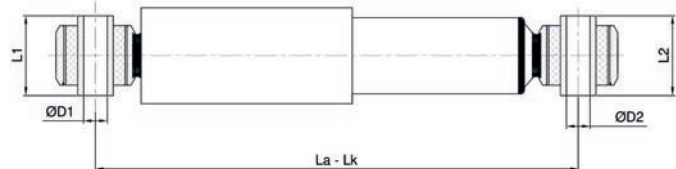

D1/L1 : Ø14 / 45

D2/L2 : Ø14 / 45

Open / Close : 297 / 240

020.07.12380 CABIN

Brand : RENAULT
Model : C SERIES
Oem No : 7421940742
Cross No : CB0242