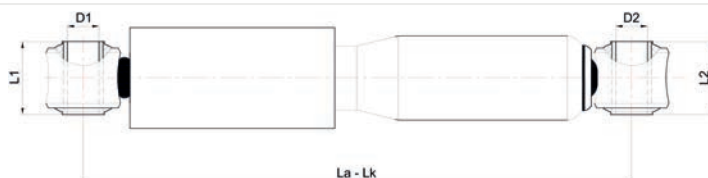

Brand : MERCEDES - VOLKSWAGEN

Model : SPRINTER-CRAFTER

Oem No : 9063260000 9063260600 9063260800 9063261300 9063261400

Cross No : 314606 , V1178

D1/L1 : 14 / 40

D2/L2 : 14 / 40

Open / Close : /

020.07.12357 CHASSIS