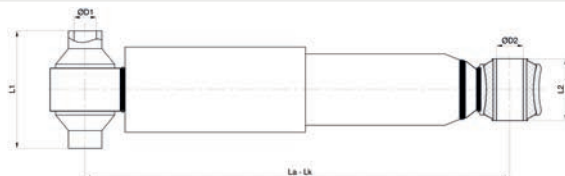

Brand : MERCEDES

Model : ACTROS/ATEGO/AXOR

Type : REAR

Oem No : 0053261200 0063265600

Cross No : 124360 , T5137

D1/L1 : Ø20 / 105

D2/L2 : Ø20 / 50

Open / Close : 784 / 484

020.01.12289 CHASSIS