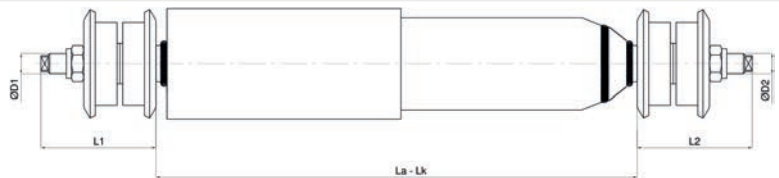

D1/L1 : M14 / 80

D2/L2 : M14 / 80

Open / Close : 617 / 372

020.01.12347 BUS

Brand : MERCEDES
Model : CONECTO O345 / TOURO O 500
Oem No : 3823230100 6283230100 6283230200 6283230400
Cross No : 131828 , B5298