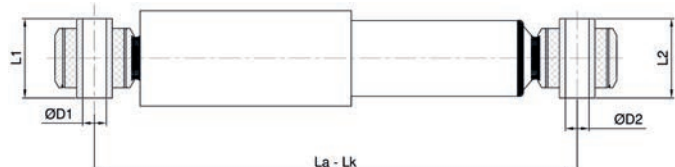

Brand : MERCEDES

Model : LK/LN2 Series

Oem No : 6733170103 6733170203 6733170303 A6733170103 A6733170203 A6733170303

Cross No : 106323 , CB0080