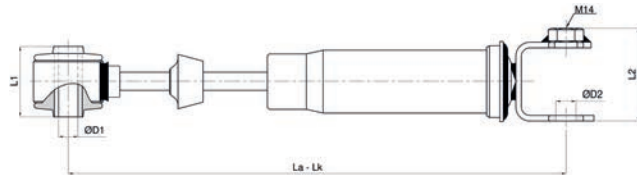

D1/L1 : Ø14 / 45

D2/L2 : M14 / 66

Open / Close : 380 / 285

020.04.12393 CABIN

Brand : SCANIA
Model : R400 SERIES
Oem No : 1908098
Cross No : 4513102

D1/L1 : Ø14 / 47

D2/L2 : M14 / 66

Open / Close : 380 / 280