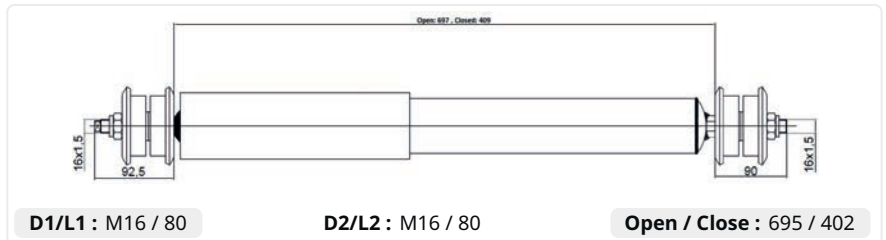

Brand : DAF
Model : 95XF / XF95 / XF105
Type : FRONT
Oem No : 1382703 1382704 1427903 1618606 1696291 1696292 1944418 1944419
Cross No : T5227