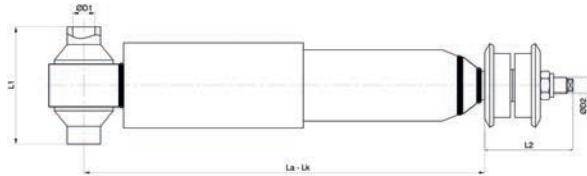

Brand : VOLVO
Model : F/FE/FH/FM Series
Type : REAR
Oem No : 1629405 7420583421
Cross No : 125649 , T5091

D1/L1 : Ø16 / 100

D2/L2 : M16 / 80

Open / Close : 716 / 441

020.03.12424 CHASSIS