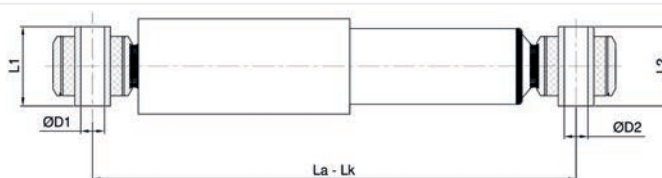

D1/L1 : Ø14 / 40 **D2/L2 :** Ø14 / 40 **Open / Close :** 258 / 225

020.05.12167 CABIN

Brand : DAF
Model : CF65 - CF75 - CF85
Type : REAR HORIZONTAL
Oem No : 1380606 1436060 1609020
Cross No : CB0047

D1/L1 : Ø14 / 40