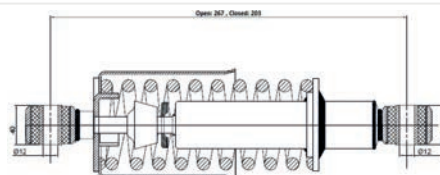

D1/L1 : 12 / 40   **D2/L2 :** 12 / 40   **Open / Close :** 267 / 202

020.05.12166 CABIN