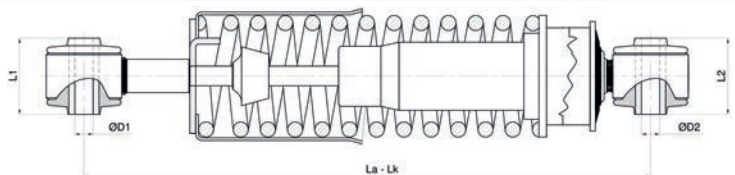

020.02.12216 CABIN

Brand : MAN
Model : TGA-TGS-STEYR
Type : REAR
Oem No : 85417226011
Cross No : 290978

D1/L1 : Ø12 / 45

D2/L2 : Ø12 / 50

Open / Close : 345 / 255

020.02.12217 CABIN

Brand : MAN
Model : TGA - Adjustable
Type : FRONT
Oem No : 81417226060
Cross No : 317926 , 312835 , CB0201