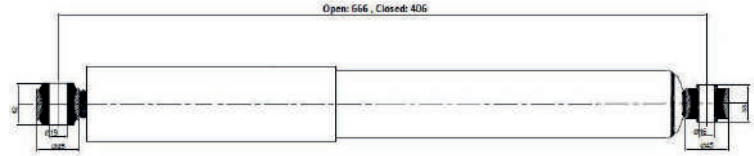

D2/L2 : 20 / 50

Open / Close : 662 / 413

BUS

020.13.12185 BUS

Brand : IVECO
Model :
Oem No : 387011038101
Cross No : N6757102

D1/L1 : /

D2/L2 : /

Open / Close : /