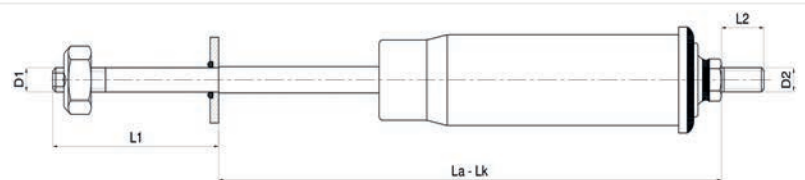

Brand : SCANIA
Model : 94 / 114 / 124 / 144 / 16
Type : FRONT
Oem No : 1424228 1363122
Cross No : 290988 , 105872 , CB0058

D1/L1 : M12 / 93

D2/L2 : M12 / 25

Open / Close : 302 / 204

020.04.12386 CABIN