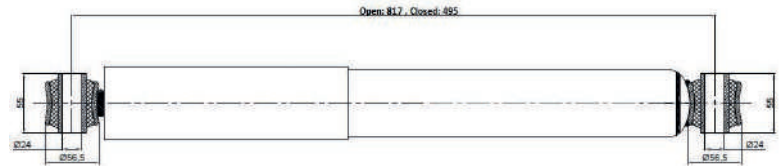

D2/L2 : Ø20 / 55

Open / Close : 655 / 410

020.06.12201 CHASSIS

Brand : IVECO

Model : EUROTECH / EUROSTAR / STRALIS / EUROTRAKKER

Oem No : 41033239 41218432 41296212 98498740 98498741 99474638

Cross No : 125889 , 314921 , T5267