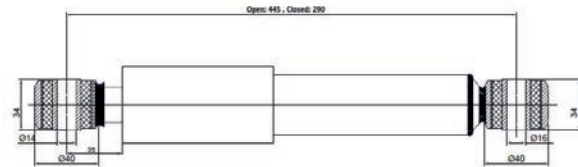

Cross No : 125939 , T1265

D1/L1 : Ø16 / 50

D2/L2 : Ø16 / 50

Open / Close : 492 / 332

020.06.12205 CHASSIS

Brand : IVECO
Model : EUROTECH / EUROSTAR / EUROTRAKKER
Oem No : 99433009 8139025 99433008 99433007 500348789 99431373
 99454197 98487778 99454196 98472611 99454195 98426021
 99433006 99433005
Cross No :