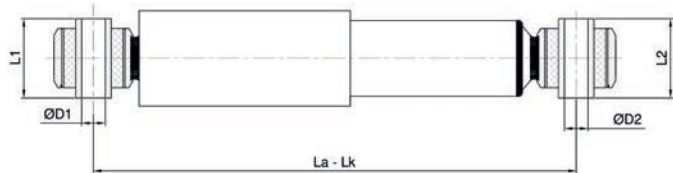

D1/L1 : M10 / 55

D2/L2 : M10 / 55

Open / Close : 302 / 212

020.07.12375 CABIN

Brand : RENAULT
Model : Magnum AE / Magnum E
Type : FRONT
Oem No : 5010370630 5010460116
Cross No : CB0053

D1/L1 : Ø12 / 32

D2/L2 : Ø12 / 32