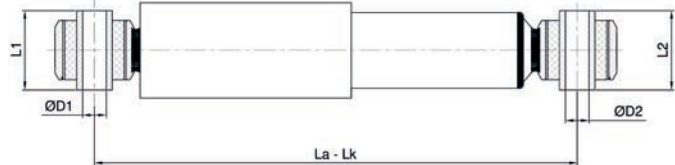

D1/L1 : Ø12 / 32

D2/L2 : Ø12 / 32

Open / Close : 355 / 250

020.01.12336 CABIN