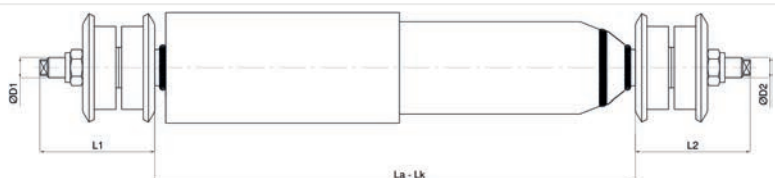

Brand : RENAULT

Model : MAGNUM/PREMIUM

Type : FRONT-REAR

Oem No : 5000752729 5010052920 5010294412 5010294413 5010383049
5010383050 5010383693 5010383694 5010130401 5010383693A
5010383694A

Cross No : 131047 , 290476 , 314899 , 310962 , T1223