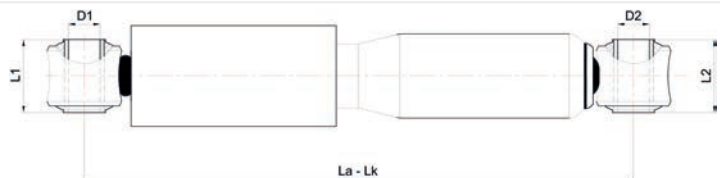

D1/L1 : Ø20 / 62

D2/L2 : Ø20 / 62

Open / Close : 666 / 438

020.01.12345 BUS