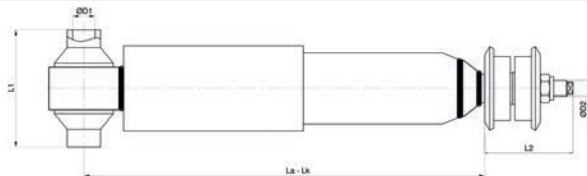

Brand : VOLVO
Model : FH/FM Series
Type : REAR
Oem No : 1629482
Cross No : 123899 , 310785 , T5098

D1/L1 : Ø16 / 100

D2/L2 : M16 / 80

Open / Close : 820 / 485

020.03.12425 CHASSIS