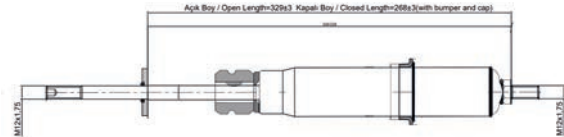

020.04.12396 CABIN

Brand : SCANIA
Model : CR / CS - L,P,R,G SERIES
Oem No : 2613648
Cross No :

D1/L1 : /

D2/L2 : /

Open / Close : /

020.04.12397 CABIN

Brand : SCANIA
Model : CG Series
Oem No : 2331199
Cross No :