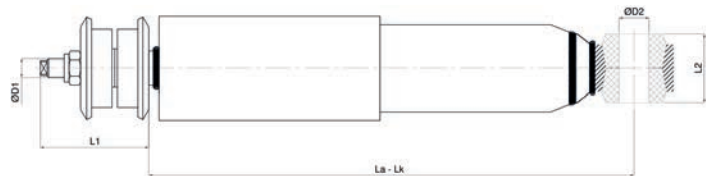

D1/L1 : M14 / 80

D2/L2 : Ø22 / 50

Open / Close : 690 / 420

020.04.12409 CHASSIS

Brand : SCANIA
Model : 4 Series
Oem No : 1854537
Cross No : 314738 , T5391