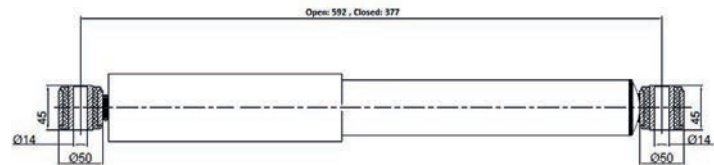

D1/L1 : 14 / 45

D2/L2 : 14 / 45

Open / Close : 592 / 377