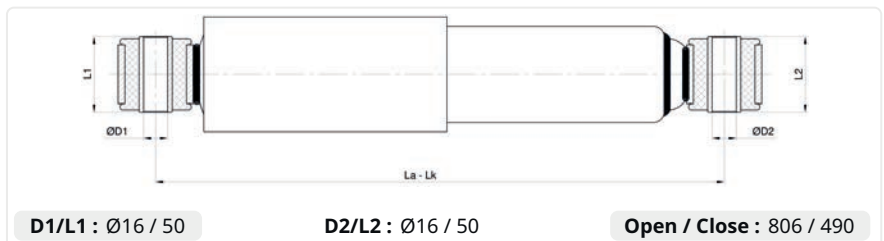

Brand : MERCEDES
Model : 14/16/17/19/20/22/26/28/3
Type : FRONT
Oem No : 0063230800 0043239700 0063230700 0043239800 0043234500
0043230000 0033267700 0033260200 0023269500 0023235900
0023235000
Cross No : 310798 , 106608 , 106869 , T1016 , T1014 / T1150

020.01.12298 CHASSIS