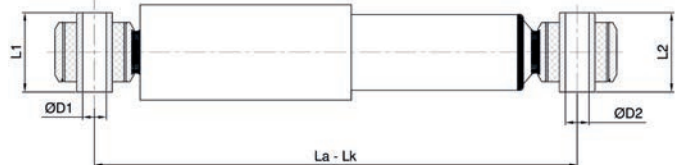

D1/L1 : Ø14 / 45

D2/L2 : Ø14 / 45

Open / Close : 232 / 188

020.01.12337 CABIN