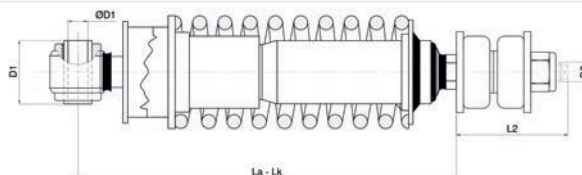

D1/L1 : Ø25 / 40

D2/L2 : M14 / 80

Open / Close : 336 / 236

020.05.12150 CABIN

Brand : DAF
Model : 95
Type : FRONT
Oem No : 375222 1265277 1265275
Cross No : CB0048 , PY6285902

D1/L1 : Ø14 / 40

D2/L2 : M14 / 80