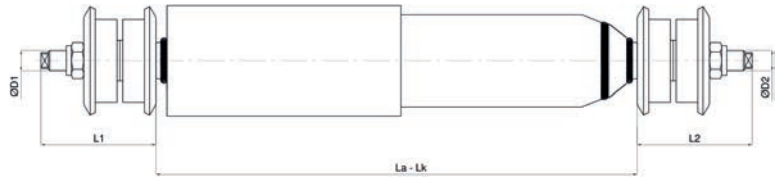

Cross No : 124272 , B1305

D1/L1 : M14 / 80

D2/L2 : M14 / 80

Open / Close : 610 / 370

020.01.12346 BUS

Brand : MERCEDES
Model : TRAVEGO O580
Oem No : 6293260000 6293260100
Cross No : 290992 , 300091 , B1287 , N6751104