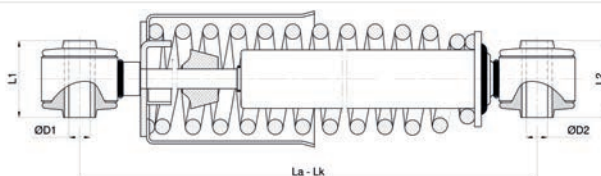

Brand : MERCEDES
Model : Actros MP2
Type : REAR
Oem No : 9438902919 A9438902919 9438903019 A9438903019
Cross No : 316697 , 312645 , 313952 , CB0161

D1/L1 : Ø14 / 50   **D2/L2 :** Ø14 / 50   **Open / Close :** 328 / 284

020.01.12261 CABIN