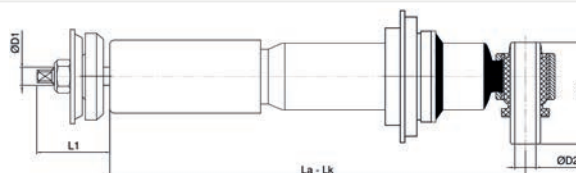

D1/L1 : Ø14 / 45

D2/L2 : Ø14 / 45

Open / Close : 411 / 300

020.03.12451 CABIN

Brand : VOLVO
Model : FH12/FH16/FM9/FM12 Adjust.
Type : FRONT
Oem No : 3198836 21111925 20960907
Cross No : 312695 , CB0040

D1/L1 : M12 / 52