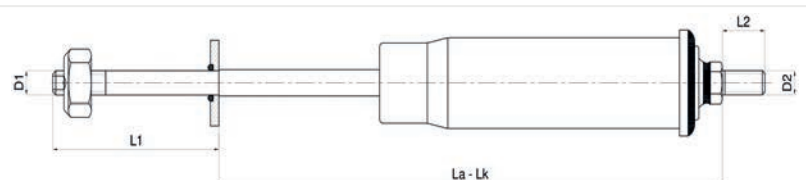

Brand : SCANIA
Model : 94/114/124/144/164 / R Series
Type : FRONT
Oem No : 1431748 1424227 1397392 1397390 1397388 1397386 1363120
Cross No : 290987 , 105871 , CB0058