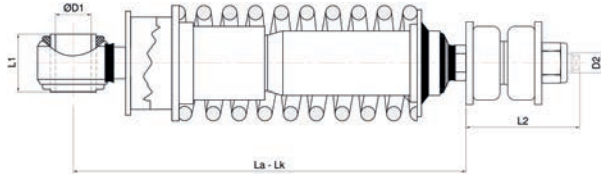

Brand : DAF
Model : 95 - CF65 - CF75 - CF85
Type : FRONT
Oem No : 1818918 1265276 1377827 762784 375221
Cross No : CB0012 , CB0186 , PY6285903

D1/L1 : Ø25 / 40   **D2/L2 :** M14 / 80   **Open / Close :** 336 / 236

020.05.12152 CABIN