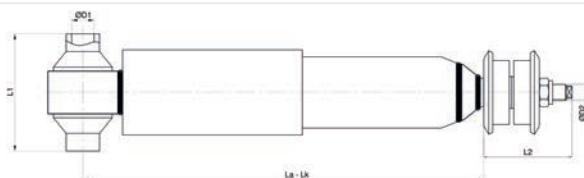

Brand : VOLVO
Model : F/FE/FH/FM Series
Type : REAR
Oem No : 21243048 21862164 21909816 7421243060 7421909816
Cross No : 315368 , T5392

D1/L1 : Ø16 / 100

D2/L2 : M16 / 80

Open / Close : 772 / 462

020.03.12434 CHASSIS