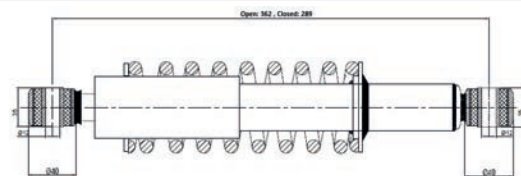

D1/L1 : 12 / 12

D2/L2 : 40 / 40

Open / Close : 362 / 289