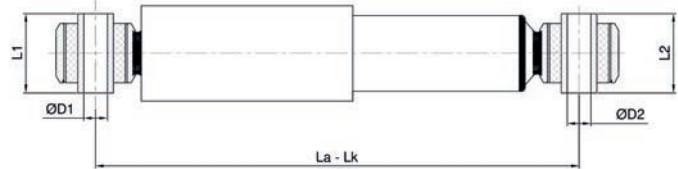

020.03.12446 CABIN

Brand : VOLVO

Model : FL10 / FL12 / FL16

Type : FRONT

Oem No : 5010277261 5000356647 1622085 1599450 1585586 1576443
5010559508

Cross No : 312273 , CB0025

D1/L1 : Ø14 / 32

D2/L2 : Ø14 / 32