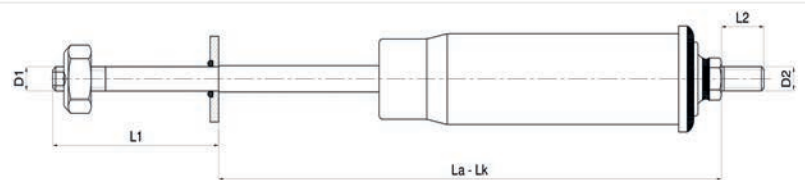

Brand : SCANIA
Model : 94 / 114 / 124 / 144 / 16
Type : REAR
Oem No : 1424229 1382829 1382827 1382826 1349844
Cross No : 105873 , 290989 , CB0059