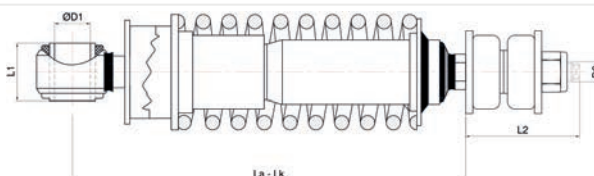

D1/L1 : Ø14 / 40

D2/L2 : M14 / 80

Open / Close : 283 / 236

020.05.12149 CABIN

Brand : DAF
Model : 95XF - XF95 - XF105
Type : FRONT
Oem No : 1817662 1623464 1387327 1337159 1319672
Cross No : 312780 , 315587 , CB0044 , CB0235 , PY6285901