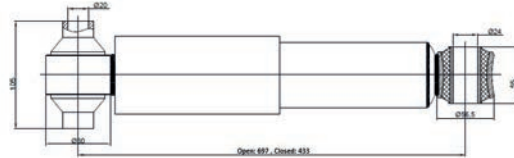

Brand : MAN
Model : TGS/TGX/TGA
Type : FRONT
Oem No : 81437026012 81437026076 81437026011
Cross No : 311480 , T1321

D1/L1 : Ø20 / 105

D2/L2 : Ø24 / 55

Open / Close : 703 / 443

020.02.12222 CHASSIS