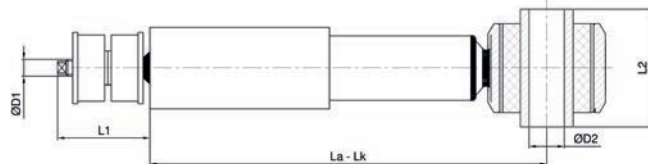

Open / Close : 628 / 373

020.07.12361 CHASSIS

Brand : RENAULT

Model : MIDLUM

Oem No : 5010383498 5010488147 5010600336

Cross No : 313214 , V2099

D1/L1 : M10 / 60

D2/L2 : Ø20 / 46