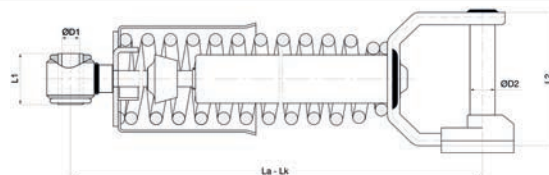

020.01.12272 CABIN

Brand : MERCEDES

Model : Actros MP2 / Atego

Type : REAR

Oem No : 9428903819 9428903919 9438901319 9438901219

Cross No : 316689 , 290257 , 313944 , CB0144

D1/L1 : Ø14 / 40

D2/L2 : Ø20 / 106

Open / Close : 368 / 316