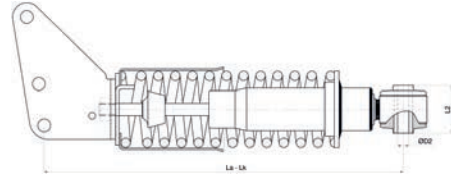

D1/L1 : - / -

D2/L2 : Ø14 / 50

Open / Close : 379 / 284

020.01.12275 CABIN