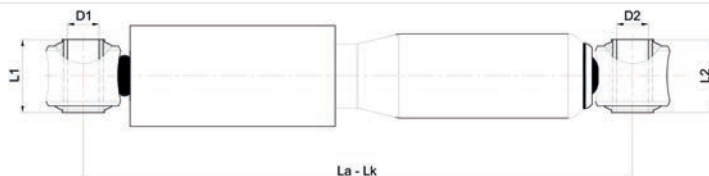

D1/L1 : Ø20 / 50   **D2/L2 :** Ø20 / 50   **Open / Close :** 882 / 530

020.01.12303 CHASSIS