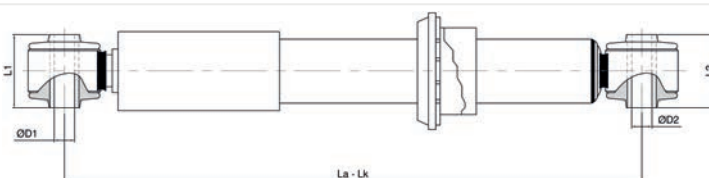

D1/L1 : Ø20 / 46

D2/L2 : Ø20 / 46

Open / Close : 255 / 200

020.03.12450 CABIN

Brand : VOLVO
Model : FH12/FH16/FM9/FM12 Adjust.
Type : REAR
Oem No : 3198859 3172986 21376976 21137458 20960913 20721166
 1076860
Cross No : 312694 , CB0004