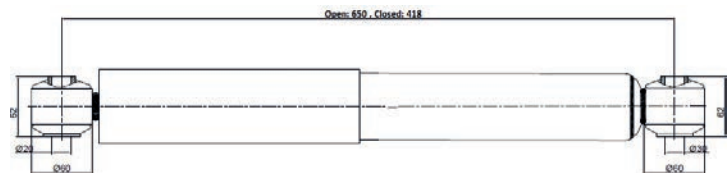

D1/L1 : Ø20 / 105

D2/L2 : Ø24 / 55

Open / Close : 870 / 525

020.02.12223 CHASSIS

Brand : MAN
Model : 8/9/10 SERIES
Type : REAR
Oem No : 81437026132 81437026131 81437016827 81437016711
 81437016710 81437016620 81437016585 81437016584
 81437016564
Cross No : 3026 , 112853 , T5429 , T5044 , N6882002