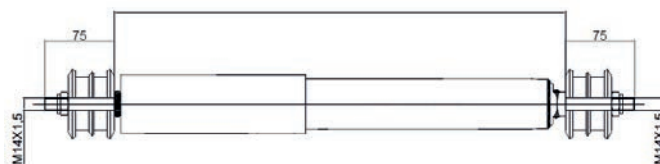

020.02.12258 BUS

Brand : MAN
Model :
Oem No : 83437016393
Cross No : N6752007

D1/L1 : 16 / 92

D2/L2 : 16 / 90

Open / Close : 517 / 315

020.02.12259 BUS

Brand : MAN
Model : NU-LION'S CITY
Oem No : 81437016878
Cross No : 131339 , B1282