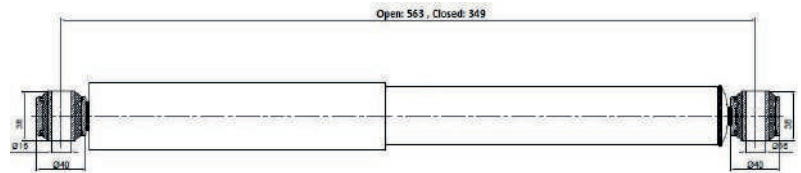

Brand : IVECO

Model : DAILY I / II / III / IV

Oem No : 500377633 500377621 500377620 500369631 500368636
500367032 500337443 500305418 500398555 5801345774

Cross No : 131909 , V2515
30033137

D1/L1 : Ø16 / 38

D2/L2 : Ø16 / 38

Open / Close : 570 / 350

020.06.12196 CHASSIS