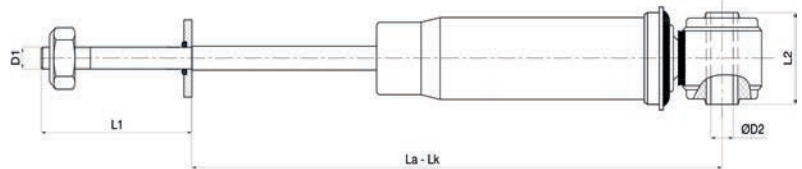

Brand : SCANIA

Model : 94/114/124/144/164 / P-R Serie

Type : FRONT

Oem No : 1502474 1502472 1502471 1502470

Cross No : 310620 , CB0078