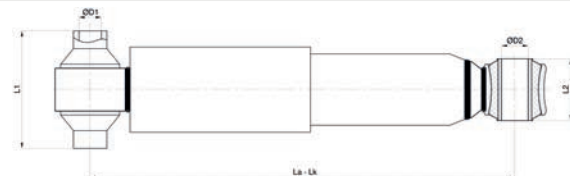

Brand : MERCEDES
Model : Actros / Axor
Type : REAR
Oem No : 0053261100 0053262500 0053267400 0063260100 0063263100
0063266000
Cross No : 124359 , T5171

D1/L1 : Ø20 / 105

D2/L2 : Ø20 / 50

Open / Close : 735 / 460

020.01.12286 CHASSIS