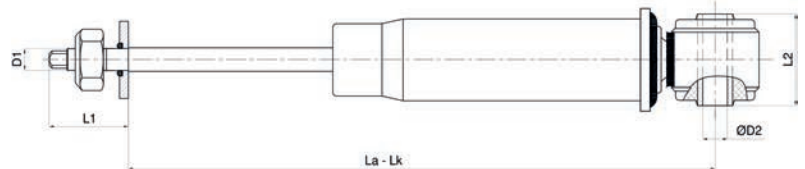

Brand : SCANIA
Model : 93 / 113 / 143 / R Series
Type : FRONT-REAR
Oem No : 1340581 1348120 1348119
Cross No : 105875 , 105876 , CB0065

D1/L1 : M12 / 45

D2/L2 : Ø14 / 50

Open / Close : 323 / 224

020.04.12385 CABIN