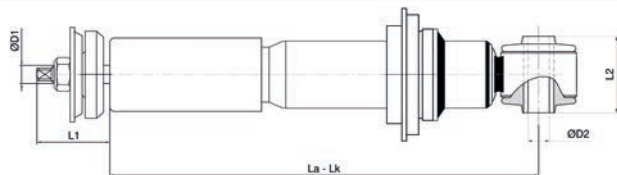

Brand : VOLVO

Model : FM7 / FM10 / FM12 Adjust.

Type : FRONT

Oem No : 1075478

Cross No : CB0008 , C6289703

D1/L1 : M12 / 52

D2/L2 : Ø20 / 46

Open / Close : 340 / 228

020.03.12454 CABIN