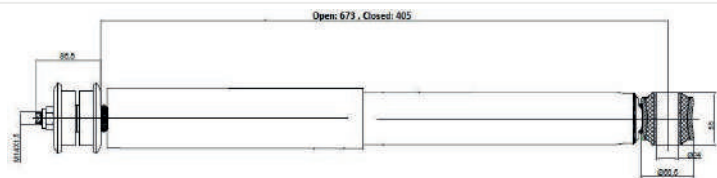

Brand : MAN
Model : TGA 18 / TGA 26
Type : FRONT
Oem No : 81437016964
Cross No : 280930 , T1318

D1/L1 : M14 / 80

D2/L2 : Ø24 / 55

Open / Close : 672 / 412

020.02.12229 CHASSIS