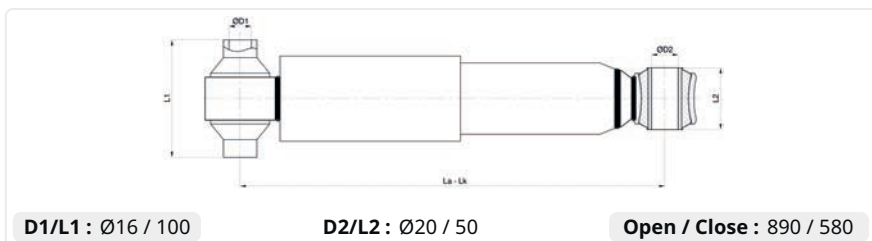

020.04.12414 CHASSIS

Brand : SCANIA
Model : 4/P/G/R/T Series
Oem No : 2031229 1497641
Cross No : T1361

020.04.12415 CHASSIS