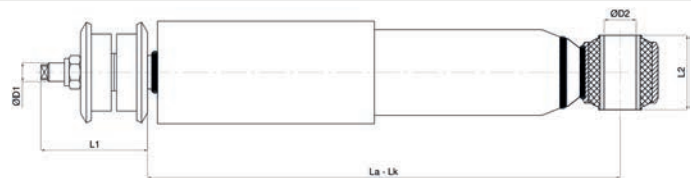

Brand : SCANIA
Model : 4/P/G/RT Series
Type : FRONT
Oem No : 1438392 1438527 1478540 1478541 1371447 1371448 1478499
1478500 1861119 1861120
Cross No : 125598 , 311892 , T1215

D1/L1 : M14 / 80   **D2/L2 :** Ø20 / 50   **Open / Close :** 852 / 500

020.04.12403 CHASSIS