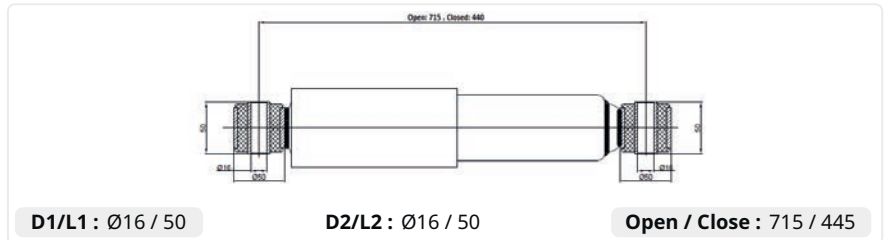

Brand : MAN
Model : TGM SERIES
Oem No : 85437016014
Cross No : 313745 , T1346

020.02.12247 CHASSIS