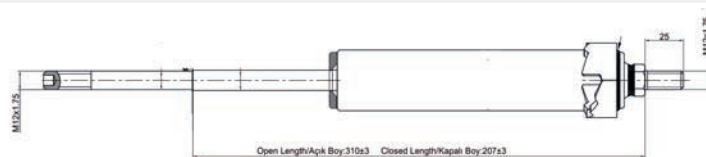

D1/L1 : M12 / 93

D2/L2 : M12 / 25

Open / Close : 310 / 207