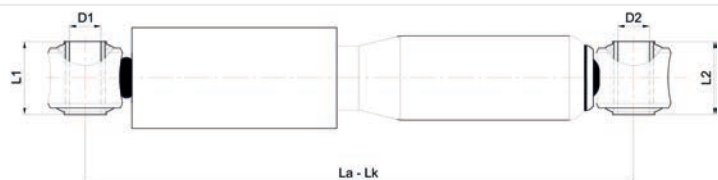

Oem No : 7482293227 7482293222 7482293198 5010557326 5010383686
5010294528 5010239642 5010383685 5010294909 5010294908

Cross No : 311762 , 131152 , T5258

D1/L1 : Ø20 / 50

D2/L2 : Ø20 / 50

Open / Close : 880 / 525