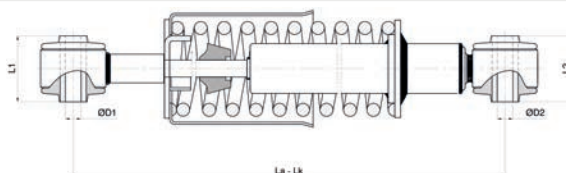

D1/L1 : Ø12 / 45

D2/L2 : Ø12 / 50

Open / Close : 345 / 255

020.02.12215 CABIN

Brand : MAN
Model : TGA-TGS-STEYR
Type : FRONT
Oem No : 85417226010
Cross No : 290977

D1/L1 : Ø12 / 50

D2/L2 : Ø12 / 50

Open / Close : 378 / 283