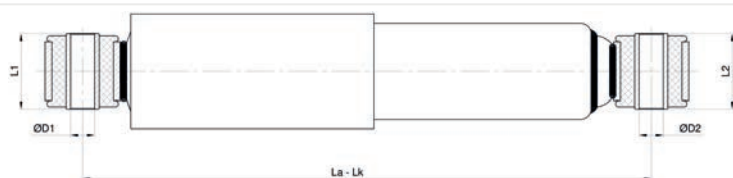

020.01.12283 CHASSIS

Brand : MERCEDES

Model : ACTROS/ATEGO/AXOR

Type : REAR

Oem No : 0043236500 0043234900 0043233600 0023235400 0023231600
0023231100 0013231100 0063236100 0063233700 0053239500

Cross No : 310805 , 124314 , T1204