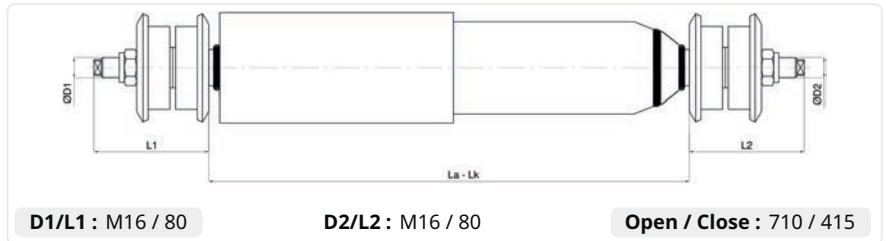

D1/L1 : Ø16 / 100

D2/L2 : Ø16 / 66

Open / Close : 715 / 450

020.03.12426 CHASSIS

Brand : VOLVO
Model : FH12/FH16 Series
Type : REAR
Oem No : 1629477
Cross No : 125646 , T5096

020.03.12427 CHASSIS

Brand : VOLVO
Model : FH12/FH16 Series
Oem No : 1629485 3987958
Cross No : 125648 , T1178