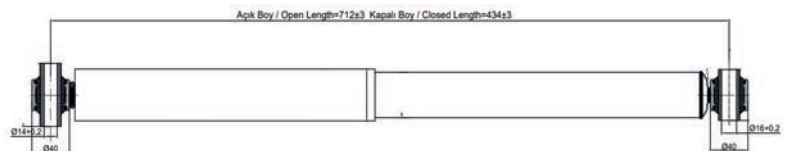

D1/L1 : /

D2/L2 : /

Open / Close : /