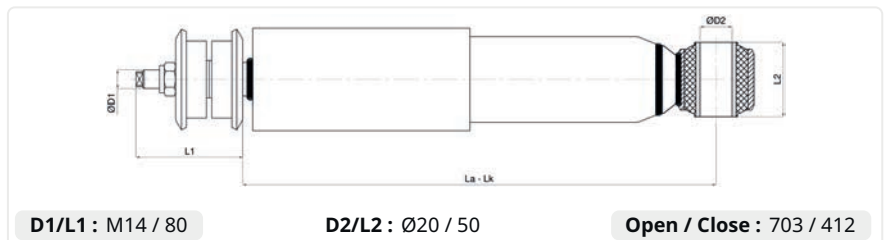

Brand : MAN
Model : TGL SERIES
Oem No : 85437016028
Cross No : 315355 , T1345