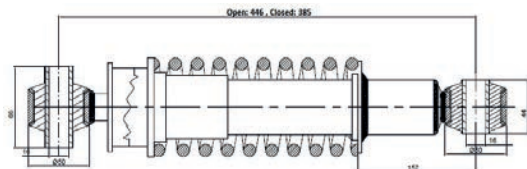

D1/L1 : Ø32 / 46

D2/L2 : Ø20 / 46

Open / Close : 426 / 362

020.06.12190 CABIN

Brand : IVECO
Model : STRALIS
Type : REAR
Oem No : 504264116 504080440 504115382 504084380 504055167
 504055168
Cross No : 311879 , 311880 , 317677 , CB0152