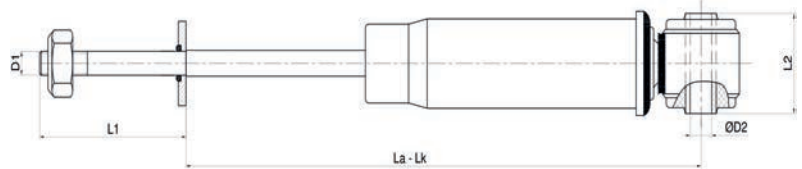

D1/L1 : M12 / 93

D2/L2 : M12 / 25

Open / Close : 302 / 204

020.04.12390 CABIN

Brand : SCANIA
Model : R400 SERIES
Oem No : 1502473 1495642 1595642 1505563
Cross No : 310620 , CB0134

D1/L1 : M12 / 93

D2/L2 : Ø14 / 50