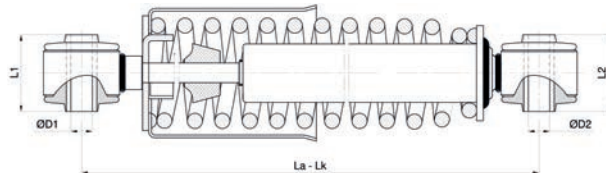

Brand : MERCEDES
Model : ACTROS AXOR 2
Type : REAR
Oem No : 9408903119
Cross No :

D1/L1 : Ø14 / 40

D2/L2 : Ø14 / 40

Open / Close : 330 / 255

020.01.12278 CABIN