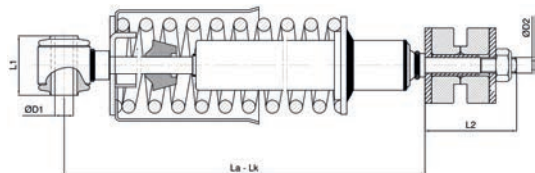

Open / Close : 312 / 240

020.02.12211 CABIN

Brand : MAN

Model : F90 - F2000

Type : FRONT

Oem No : 81417226047 81417226044 81417226031

Cross No : 105843

D1/L1 : Ø14 / 40