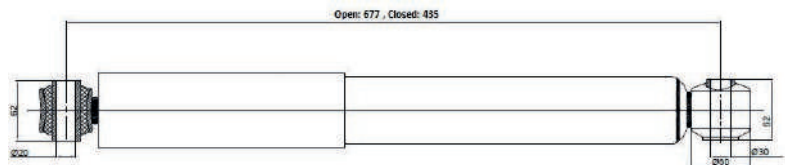

D1/L1 : Ø20 / 62

D2/L2 : Ø30 / 62

Open / Close : 695 / 435

020.05.12158 CHASSIS