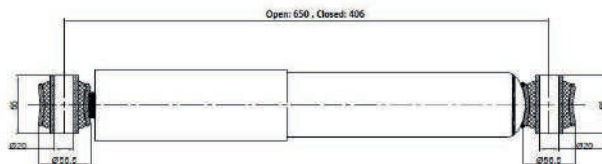

D1/L1 : M14 / 80

D2/L2 : Ø16 / 50

Open / Close : 757 / 452

020.06.12200 CHASSIS

Brand : IVECO
Model : EUROSTAR / EUROTECH
Type : REAR
Oem No : 98488107 99432314 99474639
Cross No : 124856 , T5274

D1/L1 : Ø20 / 55