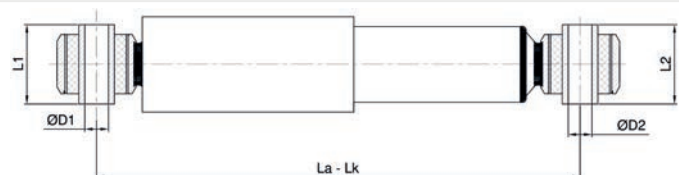

Brand : MERCEDES

Model : Actros I Ser./Actros MP2

Type : REAR HORIZONTAL

Oem No : 9428904719

Cross No : 316946 , 131275 , CB0096