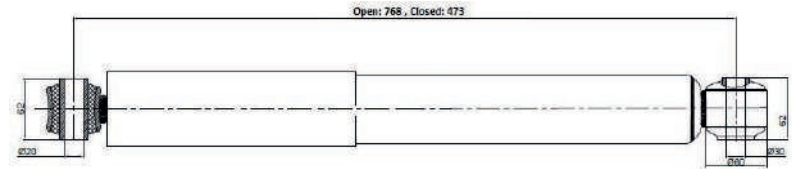

Brand : MAN
Model : TGA 18/TGA 26/TGA 28
Type : REAR
Oem No : 81437026064 81437026099 81437016904
Cross No : 280928 , T5261

D1/L1 : Ø20 / 62   **D2/L2 :** Ø30 / 62   **Open / Close :** 773 / 478

020.02.12231 CHASSIS