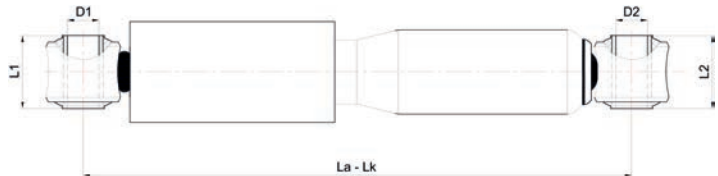

Brand : RENAULT

Model : Magnum AE / Magnum E

Oem No : 5010630386 5010600393 5010557482 5010383689A 5010383689
5010294158

Cross No : 131184 , T5154

D1/L1 : Ø20 / 55

D2/L2 : Ø20 / 62

Open / Close : 858 / 513

020.07.12359 CHASSIS