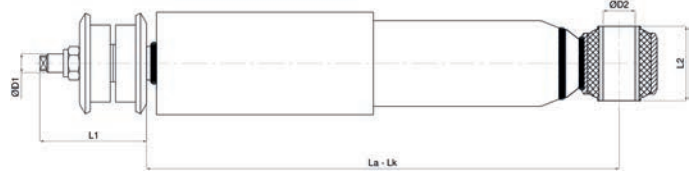

D1/L1 : M16 / 85

D2/L2 : 20 / 50

Open / Close : 646 / 394

020.03.12461 BUS

Brand : VOLVO

Model : VOLVO otobüs B7R / B9R

Oem No : 20726165 21949816 21973817 70371288

Cross No : 313074 , B5425