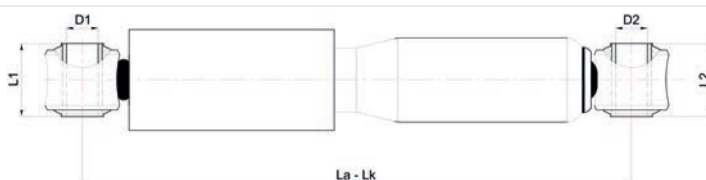

D1/L1 : Ø20 / 55

D2/L2 : Ø20 / 55

Open / Close : 717 / 447

020.01.12301 CHASSIS