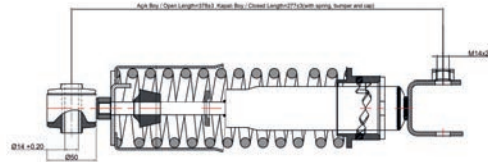

020.04.12381 CABIN

Brand : SCANIA

Model : 4/P/G/R/T Series

Oem No : 2023671 2023669 1923647 1793982

Cross No : 5161 , CB0202

D1/L1 : Ø14 / 47

D2/L2 : Ø14 / 68

Open / Close : 380 / 280