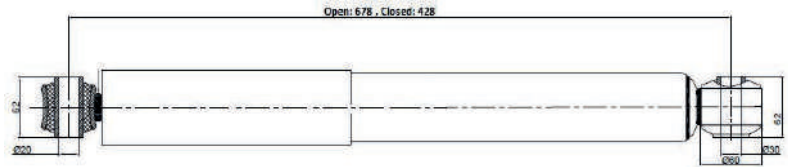

D1/L1 : Ø20 / 62

D2/L2 : Ø30 / 62

Open / Close : 665 / 420

020.02.12224 CHASSIS

Brand : MAN
Model : TGA/TGS/TGX/STEYR
Type : REAR
Oem No : 81437016905 81437026062 81437026100
Cross No : 131696 , 315151 , T5263