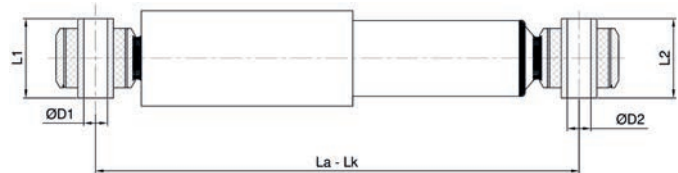

Brand : VOLVO

Model : F7 / F10 / F12 / F16

Type : REAR

Oem No : 301700005669 1580389 1580387

Cross No : 313834 , CB0021 , R3820

D1/L1 : Ø14 / 32

D2/L2 : Ø14 / 32

Open / Close : 334 / 255

020.03.12448 CABIN