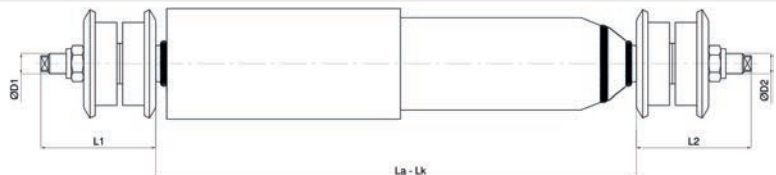

Brand : SCANIA
Model : 3 Series
Type : REAR
Oem No : 395064 366426 263496 258420 1519634 1479901 1397525
1012046 1340253 1110589 1381808
Cross No : 290011 , T5242 , T5104

D1/L1 : M14 / 80

D2/L2 : M14 / 80

Open / Close : 628 / 380

020.04.12406 CHASSIS