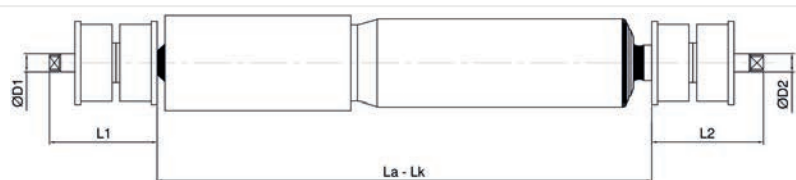

D1/L1 : Ø14 / 45

D2/L2 : Ø14 / 45

Open / Close : 267 / 211

020.07.12374 CABIN

Brand : RENAULT
Model : Magnum AE / Magnum E
Type : REAR
Oem No : 5010460114 5000741014 5010130535 5010052405
Cross No : 124737 , CB0051