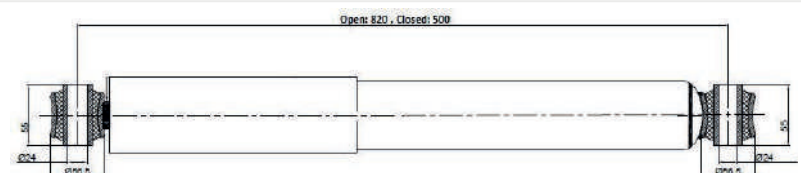

Brand : IVECO

Model : EUROTECH / EUROSTAR / STRALIS

Type : REAR

Oem No : 41296758 41296212 41033239

Cross No : 131948 , T5267