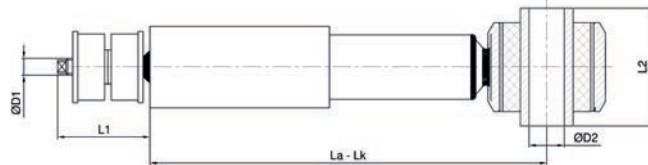

Brand : RENAULT
Model : Major
Type : FRONT
Oem No : 5010130413 5010130608
Cross No : 124736

D1/L1 : M10 / 55

D2/L2 : Ø30 / 38

Open / Close : 264 / 205

020.07.12373 CABIN