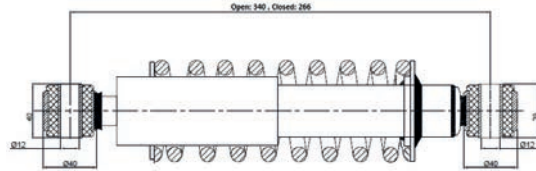

020.08.12173 CABIN

Brand : FORD
Model :
Oem No : DC46-5K407-RC
Cross No : Y6270622

D1/L1 : /

D2/L2 : /

Open / Close : /

020.08.12174 CABIN

Brand : FORD
Model :
Oem No : DC46 5K407-LC
Cross No : Y6270617