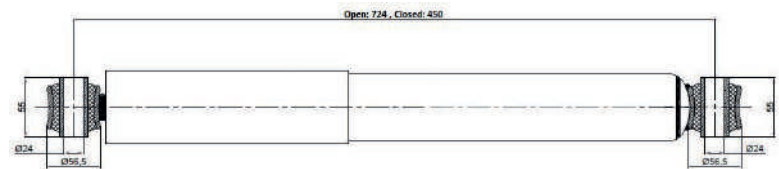

D1/L1 : Ø24 / 55

D2/L2 : Ø24 / 55

Open / Close : 820 / 500

020.06.12202 CHASSIS

Brand : IVECO

Model : TRAKKER AD /EURO TRACKER MP

Oem No : 41296210 41272902 41226700

Cross No : T5435