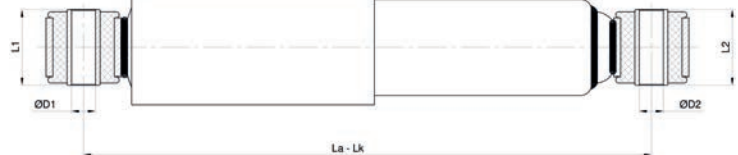

D1/L1 : 14 / 40

D2/L2 : 14 / 50

Open / Close : 676 / 426