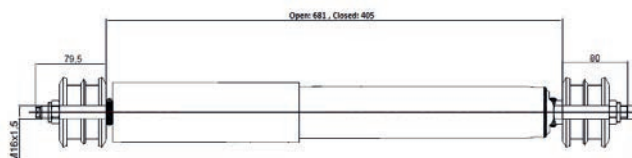

D1/L1 : M16 / 80

D2/L2 : M16 / 80

Open / Close : 681 / 405