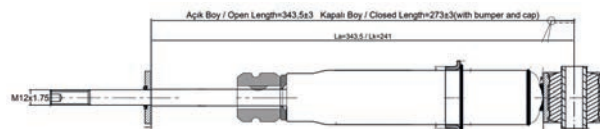

D1/L1 : /

D2/L2 : /

Open / Close : /