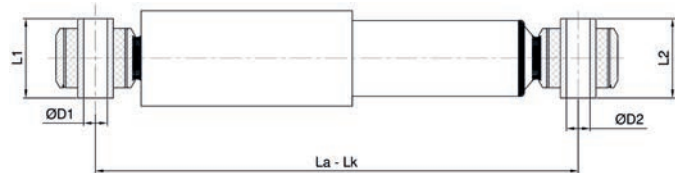

D1/L1 : 12 / 32

D2/L2 : 12 / 32

Open / Close : 247 / 186

020.01.12339 CABIN