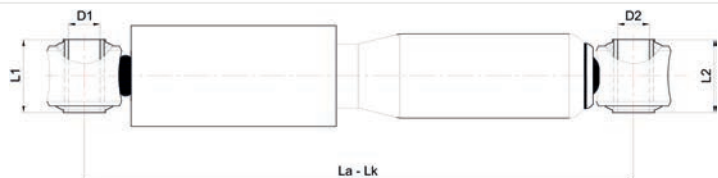

D1/L1 : Ø20 / 50

D2/L2 : Ø20 / 50

Open / Close : 678 / 423

020.07.12368 CHASSIS

Brand : RENAULT

Model :

Oem No : 7420780248 20806545

Cross No : 312723