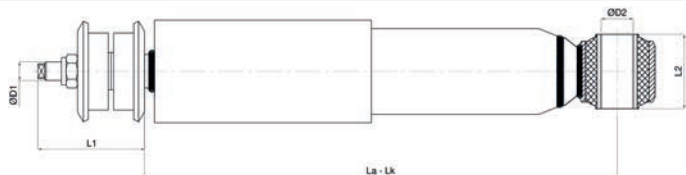

Brand : IVECO
Model : EUROTECH / EUROSTAR / EUROTRAKKER
Type : FRONT-REAR
Oem No : 41296203 41272168 41272149 99474655 99474644 98432435
98430150 98414535 98414529 41218447 41218445 41218439
41222204
Cross No : 124865 , 131625 , T1137

D1/L1 : M14 / 80

D2/L2 : Ø16 / 50

Open / Close : 757 / 452

020.06.12200 CHASSIS