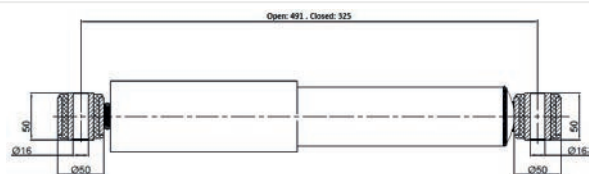

Brand : IVECO

Model : STRALIS

Type : FRONT

Oem No : 41006921 41218440 41296756 99474646 33139100

Cross No : 125939 , T1265