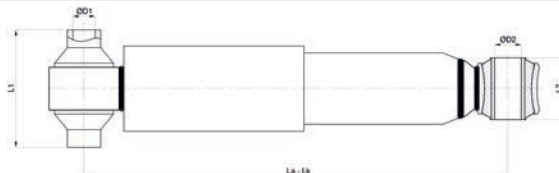

Brand : MERCEDES
Model : ACTROS/ATEGO/AXOR
Type : REAR
Oem No : 0053261100 0063263100
Cross No : 124359 , T5171

D1/L1 : Ø20 / 105

D2/L2 : Ø20 / 50

Open / Close : 735 / 460

020.01.12300 CHASSIS