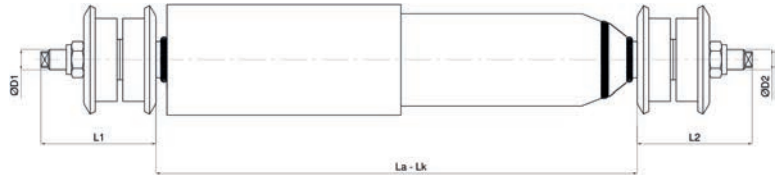

Brand : MERCEDES

Model : O 302 / O 303

Oem No : 3733200031 3733267400 0033267500 3003260400 0013262100
0023262200 3023260200 0023264000 0013236000 0013622100
0023234100 0023236200 0023260300 0023237400

Cross No : 101163 , 101164 , 101236 , 112050 , 106893 , B1327 , B1263

D1/L1 : M14 / 80

D2/L2 : M14 / 80

Open / Close : 595 / 360

020.01.12344 BUS

Brand : MERCEDES

Model : 350 - Evobus

Oem No : 3563230200 3563230400 3563230500 6133230000

Cross No : 1047 , 124876 , B5335 , N6851101 /N6851103