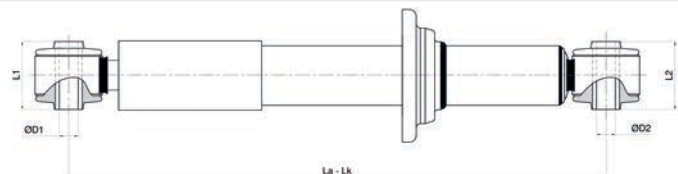

Brand : VOLVO

Model : FH12 / FH16

Type : FRONT

Oem No : 1629722

Cross No : 290491 , 315583 , CB0028 , R3912