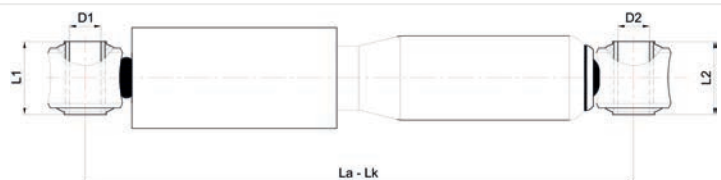

D1/L1 : 12 / 32

D2/L2 : 12 / 32

Open / Close : 566 / 361