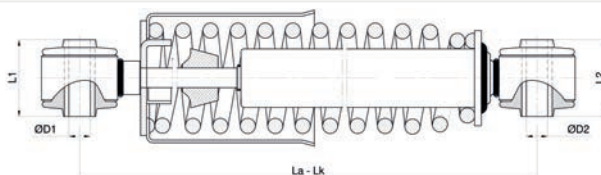

Brand : MERCEDES
Model : Actros I Ser./Actros MP2
Type : REAR
Oem No : 9438901719 9438901119 9428903619 9438901019 9428901619
9428901719 9438901619
Cross No : 131851 , 313945 , 290247 , CB0158