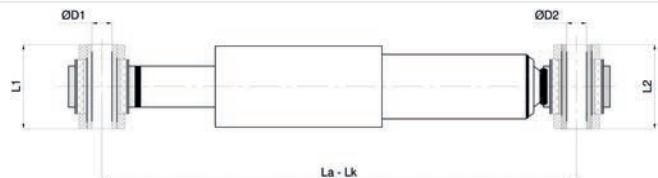

Brand : MERCEDES
Model : Actros MP2
Type : REAR
Oem No : 3758900519 9408903919 9408904119 9583172103
Cross No : 316948 , 290995 , CB0097

D1/L1 : Ø12 / 50

D2/L2 : Ø12 / 50

Open / Close : 365 / 302

020.01.12333 CABIN