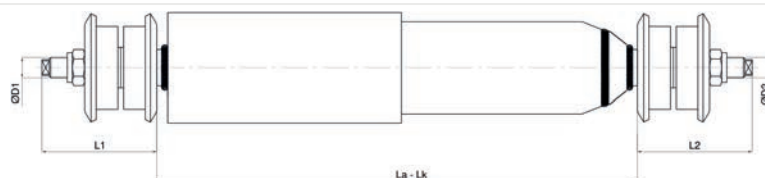

D1/L1 : M16 / 80

D2/L2 : M16 / 80

Open / Close : 702 / 417

020.07.12369 CHASSIS

Brand : RENAULT

Model : Major

Oem No : 23512085 23512048 5010095719 5010130888

Cross No : T1042