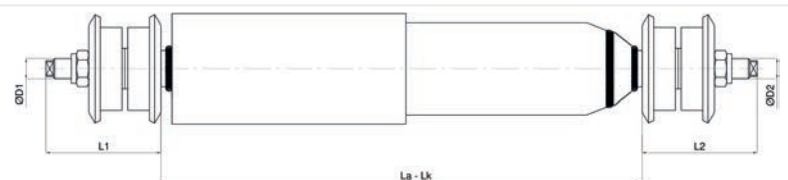

Brand : MAN
Model : 16/22/24/25/26 SERIES
Type : FRONT - REAR
Oem No : 81437016597 81437016598 81437016612
Cross No : 112 859 , T1093

D1/L1 : M16 / 80   **D2/L2 :** M16 / 80   **Open / Close :** 698 / 412

020.02.12226 CHASSIS