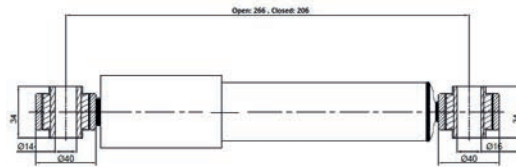

Cross No : 105424 , 105863 , 105864 , 105865 , 105840 , CB0073

D1/L1 : Ø14 / 34

D2/L2 : Ø16 / 34

Open / Close : 268 / 196

020.06.12207 CABIN

Brand : IVECO

Model : D12-D15-D16-D19-D22-D26

Type : FRONT