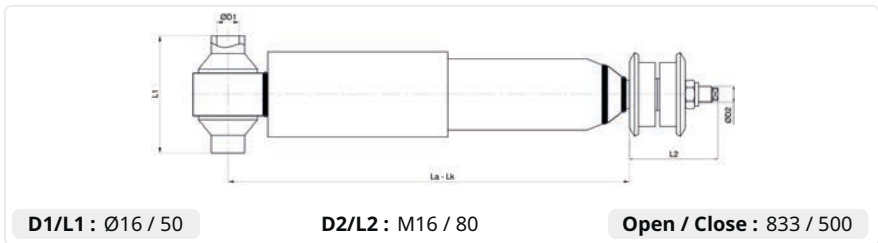

Brand : VOLVO
Model : F7 / F10 / F12 / F16
Type : REAR
Oem No : 1609005 1598105
Cross No : 112129 , T5094 , T5066