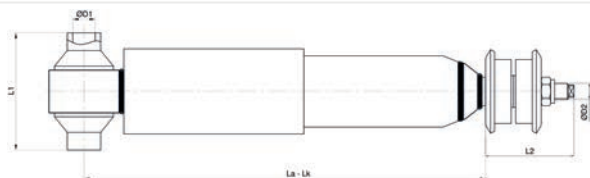

D1/L1 : M16 / 80

D2/L2 : M16 / 80

Open / Close : 535 / 325

020.01.12348 BUS

Brand : MERCEDES
Model : TRAVEGO O580
Oem No : 6293231800 6293231900 6323230000 6293231000 6293230000
Cross No : 280966 , B5286

D1/L1 : Ø20 / 62