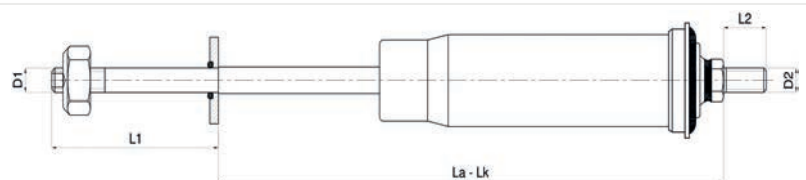

Brand : SCANIA
Model : 94 / 114 / 124 / 144 / 16
Type : REAR
Oem No : 1435856 1402271 1397398 1397394 1381906
Cross No : 290202 , CB0009

D1/L1 : M12 / 93

D2/L2 : M16 / 25

Open / Close : 308 / 206

020.04.12389 CABIN