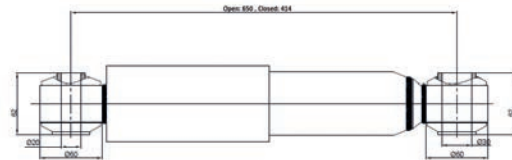

Brand : MAN

Model : F90 - F2000

Oem No : 81437016564 81437016584 81437016585 81437016620
81437016710 81437016711 81437016827 81437026131

Cross No : 125149 , T5429

D1/L1 : Ø20 / 62

D2/L2 : Ø30 / 62

Open / Close : 665 / 420

020.02.12241 CHASSIS