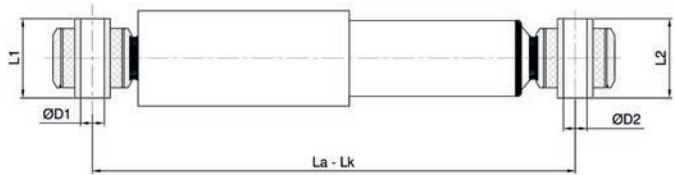

Brand : VOLVO

Model : FL7 / FL10 / FL12

Type : FRONT

Oem No : 1089008

Cross No : 312993 , CB0027

D1/L1 : Ø14 / 32

D2/L2 : Ø14 / 32

Open / Close : 265 / 202

020.03.12445 CABIN