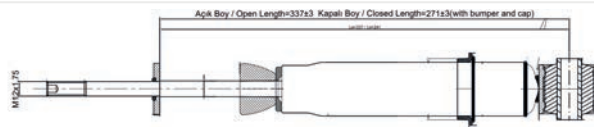

Brand : SCANIA
Model : CR / CS - L,P,R,G SERIES
Oem No : 2613648
Cross No :

D1/L1 : /

D2/L2 : /

Open / Close : /

020.04.12397 CABIN

Brand : SCANIA
Model : CG Series
Oem No : 2331199
Cross No :

D1/L1 : /

D2/L2 : /