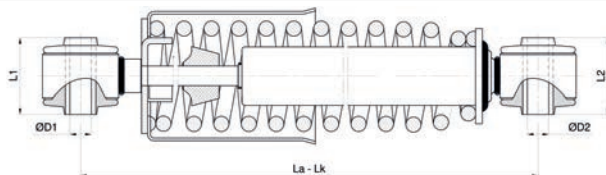

Brand : MERCEDES

Model : Actros I Ser./Actros MP2

Type : REAR

Oem No : 9428903119 9428902319 9438900819 9438900919 9438901419
9438901519

Cross No : 316701 , 105423 , 313763 , CB0101

D1/L1 : Ø14 / 40

D2/L2 : Ø14 / 40

Open / Close : 321 / 279

020.01.12264 CABIN