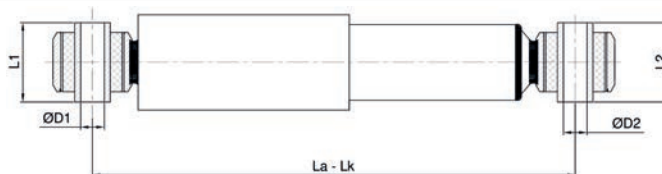

Brand : VOLVO
Model : FH12/FH16/FM7/FM9/FM10-12
Type : REAR HORIZONTAL
Oem No : 162227 3986315 3198849 1622227
Cross No : 290493 , 315581 , CB0007

D1/L1 : Ø20 / 46

D2/L2 : Ø20 / 46

Open / Close : 255 / 200

020.03.12450 CABIN