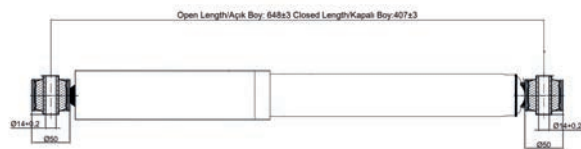

D1/L1 : /

D2/L2 : /

Open / Close : /

020.01.12328 CHASSIS

Brand : MERCEDES
Model : T2/LN1/LN2/LK
Oem No : 6733260000 0053262900 A6733261100 A6733261300 A0053262900
Cross No : T1111 , 106832