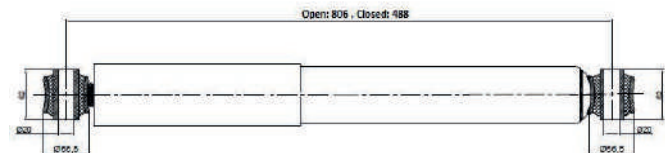

Brand : MAN
Model : TGS
Type : REAR
Oem No : 81437016901 81437026017
Cross No : 311486 , T5411

D1/L1 : Ø20 / 62

D2/L2 : Ø20 / 62

Open / Close : 808 / 490

020.02.12239 CHASSIS