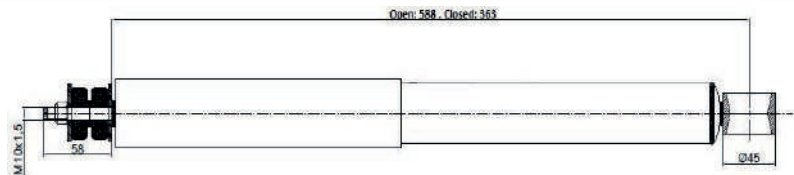

D1/L1 : /

D2/L2 : /

Open / Close : 588 / 363

020.06.12194 CHASSIS

Brand : IVECO
Model : DAILY I / II / III / IV
Type : REAR
Oem No : 41033039 41214461 41214700 41225418 41296211 41296216
41225763
Cross No : 310049 , 131377 , T5269