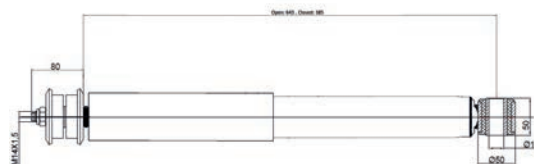

Brand : MAN
Model : TGS/TGX/TGA
Type : FRONT
Oem No : 81437016793 81437016804
Cross No : 125148 , T1189