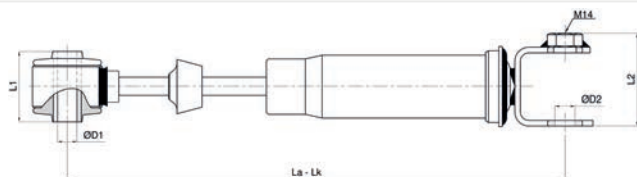

Open / Close : 331 / 231

020.04.12391 CABIN

Brand : SCANIA
Model : R400 SERIES
Oem No : 1910106
Cross No : CB0182 , 4313101

D1/L1 : M12 / 93

D2/L2 : Ø14 / 50

Open / Close : 329 / 231

020.04.12392 CABIN

Brand : SCANIA
Model : 5 SERIES
Oem No : 1871657 1923649
Cross No : 4313103