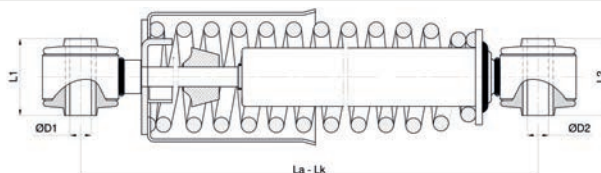

D1/L1 : Ø12 / 50

D2/L2 : Ø12 / 50

Open / Close : 378 / 283

020.02.12214 CABIN

Brand : MAN
Model : TGA-TGS-STEYR
Type : REAR
Oem No : 85417226019 81417226059 81417226090
Cross No : 317685 , 290976 , CB0198