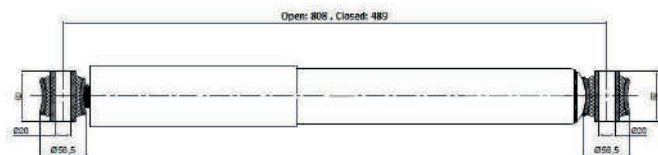

D1/L1 : Ø20 / 62

D2/L2 : Ø20 / 62

Open / Close : 808 / 490