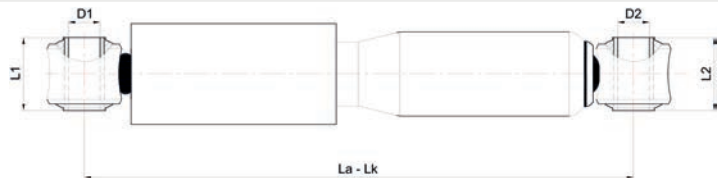

D1/L1 : Ø20 / 50

D2/L2 : Ø20 / 50

Open / Close : 763 / 465

020.07.12366 CHASSIS

Brand : RENAULT
Model : MAGNUM/PREMIUM
Oem No : 5010630602 5010647062
Cross No : 313067 , T5309