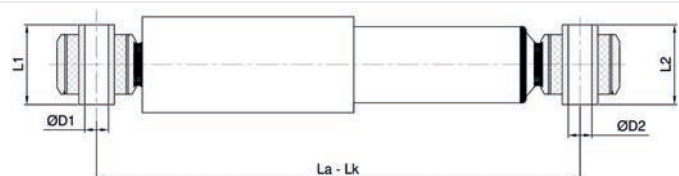

Brand : MERCEDES

Model : Series 16-26

Type : FRONT-REAR

Oem No : 0008911805 0008911905 0008912205

Cross No : 101378 , 313424 , 101456 , CB0071

D1/L1 : Ø18 / 34

D2/L2 : Ø18 / 34

Open / Close : 256 / 196

020.01.12330 CABIN