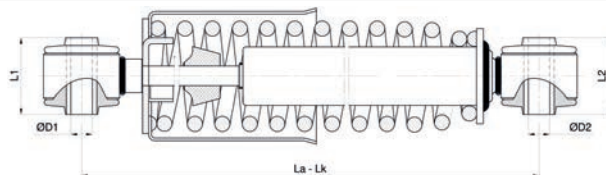

Brand : MERCEDES
Model : Actros MP2
Type : REAR
Oem No : 9438903219 A9438903219 9438903119 A9438903119
Cross No : 316699 , 313954 , 312647 , CB0156

D1/L1 : Ø14 / 50

D2/L2 : Ø14 / 50

Open / Close : 330 / 267

020.01.12279 CABIN