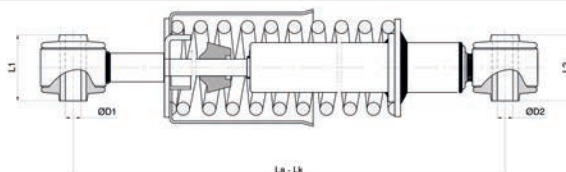

D1/L1 : Ø14 / 40

D2/L2 : Ø14 / 40

Open / Close : 295 / 243

020.02.12213 CABIN

Brand : MAN
Model : TGA-TGS-STEYR
Type : FRONT
Oem No : 85417226017 81417226086 81417226085
Cross No : 317926 , 290975 , CB0199