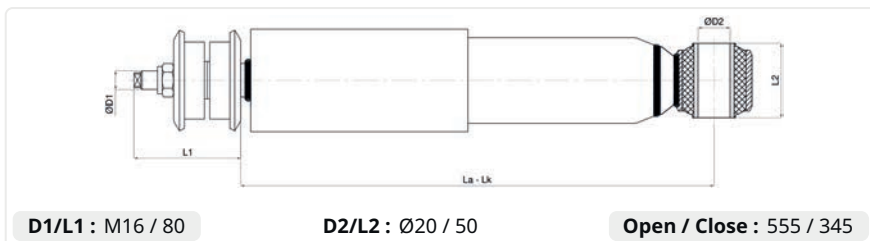

Brand : SCANIA
Model : 4/P/G/R/T Series
Oem No : 1401877 1454753 1478511 1861121
Cross No : 131543 , T1216 , N6578304