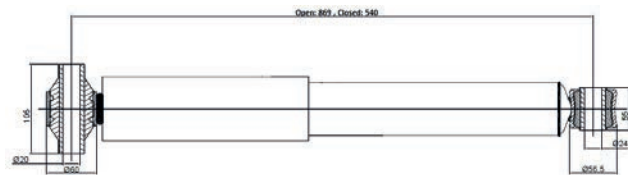

D1/L1 : Ø20 / 105

D2/L2 : Ø24 / 55

Open / Close : 870 / 525

020.02.12223 CHASSIS

Brand : MAN
Model : 8/9/10 SERIES
Type : REAR
Oem No : 81437026132 81437026131 81437016827 81437016711
 81437016710 81437016620 81437016585 81437016584
 81437016564
Cross No : 3026 , 112853 , T5429 , T5044 , N6882002