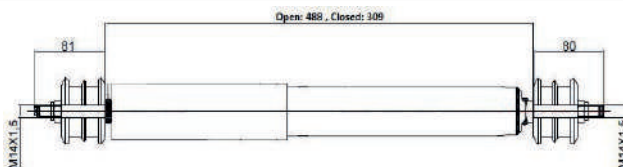

D1/L1 : Ø12 / 45

D2/L2 : Ø12 / 50

Open / Close : 348 / 255

020.02.12255

Brand : MAN
Model : MAN S2000 ARKA
Oem No : 81437016806 81437016801 81437016768 81437016730
 81437016714 81437016706 81437016689 81437016672
 81437016634 81437016603 81437016623 81437016707
Cross No : 131273 , 112913 , 124951 , B1290 , B1278