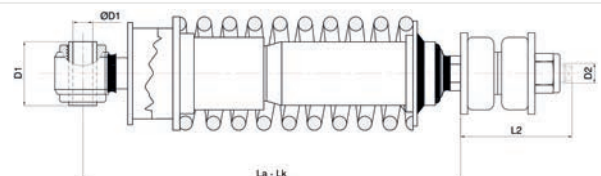

D1/L1 : Ø14 / 40   **D2/L2 :** M14 / 80   **Open / Close :** 283 / 236