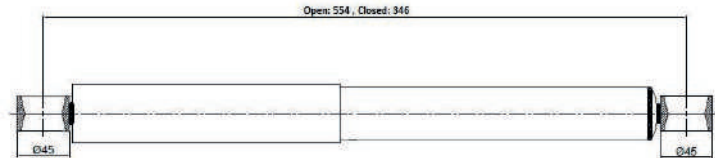

020.13.12182 CHASSIS

Brand : ISUZU
Model : NPR66/NKRW66/NPR71/NQR75
Oem No : 377770617001
Cross No : N6337102

D1/L1 : /

D2/L2 : /

Open / Close : 554 / 346

020.13.12183 CHASSIS

Brand : ISUZU
Model : NPR66/NKRW66/NPR71/NQR75
Oem No : 377770616001
Cross No : N6537101