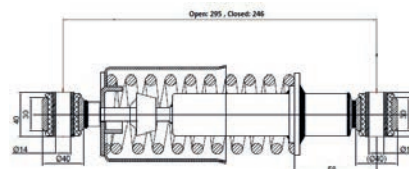

Type : REAR

Oem No : 4426628 81417226045 81417226035 81417226034 81417226017
81417226013 81417226010 81417226015

Cross No : 112856 , CB0105

D1/L1 : Ø14 / 40

D2/L2 : Ø14 / 40

Open / Close : 300 / 230

020.02.12210 CABIN