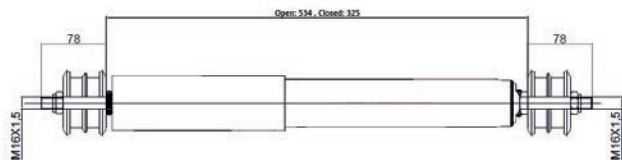

D1/L1 : M16 / 80

D2/L2 : M16 / 80

Open / Close : 544 / 330