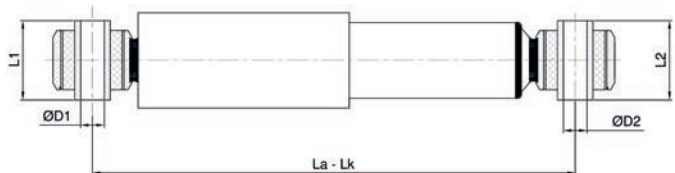

Brand : VOLVO

Model : FL10 / FL12 / FL16

Type : FRONT

Oem No : 6794392 1622086 1599459

Cross No : 312395 , CB0026 , R3856