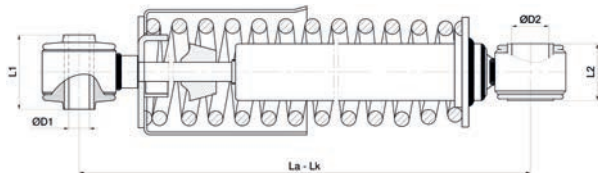

Brand : MERCEDES

Model : Actros I Ser./Actros MP2

Type : FRONT

Oem No : 9428905619 A9428905619 9438900219 A9438900219

Cross No : 316692 , 290249 , 313947 , CB0121

D1/L1 : Ø14 / 50

D2/L2 : Ø25 / 38

Open / Close : 348 / 277

020.01.12267 CABIN