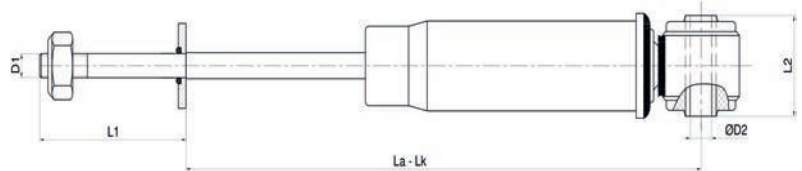

Brand : SCANIA

Model : 4 Series / CP-CR Series

Type : FRONT

Oem No : 1502473 1495642 1595642 1505563

Cross No : 310620 , CB0134

D1/L1 : M12 / 93

D2/L2 : Ø14 / 50

Open / Close : 331 / 228

020.04.12383 CABIN