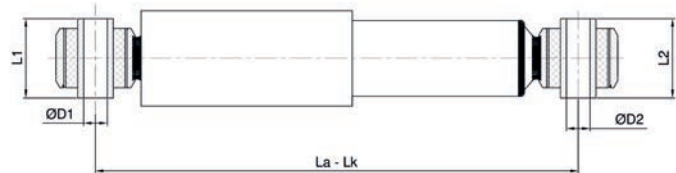

Brand : RENAULT
Model : Kerax 450-460-500
Type : FRONT
Oem No : 7482039600
Cross No : 4054 , CB0133

D1/L1 : Ø14 / 45

D2/L2 : Ø14 / 45

Open / Close : 268 / 208

020.07.12379 CABIN