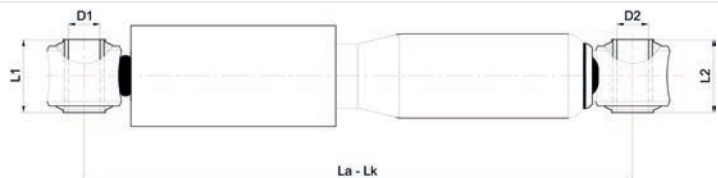

D2/L2 : 14 / 50

Open / Close : 676 / 426

020.01.12320 CHASSIS

Brand : MERCEDES

Model : ANTOS / ACTROS MP4-MP5 Series

Oem No : 9603260404

Cross No :

D1/L1 : Ø20 / 55