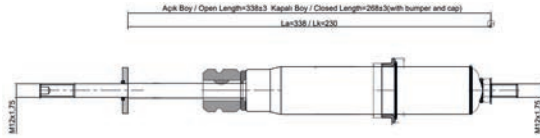

D1/L1 : /

D2/L2 : /

Open / Close : /

020.03.12444 CABIN