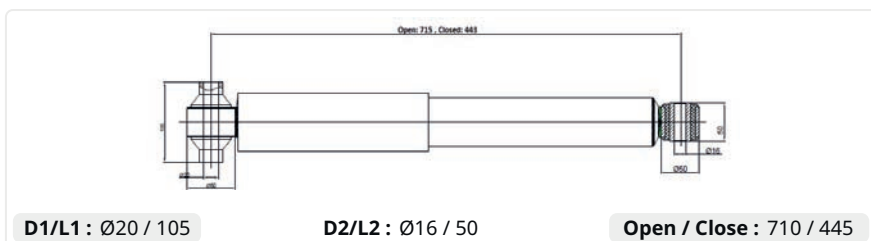

020.02.12245 CHASSIS

Brand : MAN
Model : TGA / TGS
Type : FRONT
Oem No : 81437016995
Cross No : 311487 , T1353