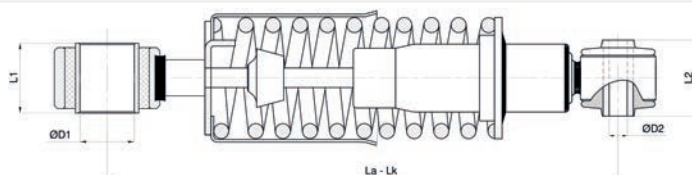

Brand : MERCEDES
Model : ACTROS 1824
Type : FRONT
Oem No : 31700011875 9613101555 9603100755 9603107555
Cross No : 316704 , 315357 , CB0251