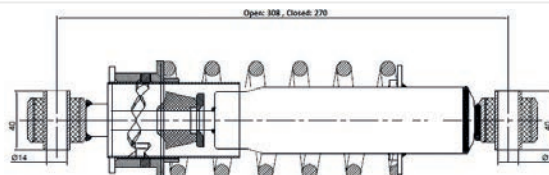

D1/L1 : Ø14 / 40   **D2/L2 :** Ø14 / 40   **Open / Close :** 308 / 270

020.05.12155 CABIN