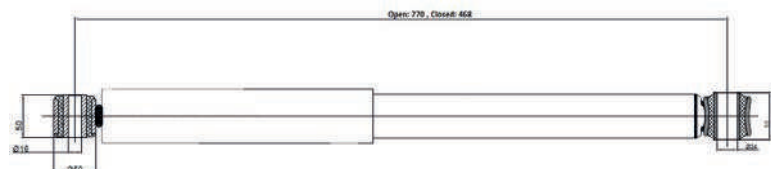

Open / Close : 662 / 420

020.02.12235 CHASSIS

Brand : MAN

Model : TGA - Adjustable

Type : FRONT

Oem No : 81437016983 81437016990 81437016992 81437026015
81437026080 81437026084

Cross No : 311488 , T1347

D1/L1 : Ø16 / 50