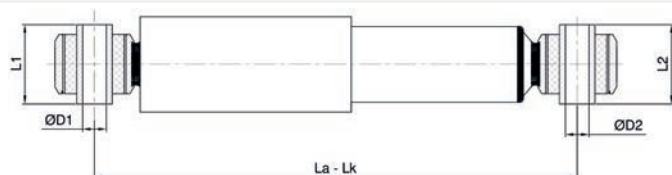

Brand : VOLVO

Model : FH/FH12/FH16/FM9/FM12

Type : REAR

Oem No : 21168663

Cross No : CB0204