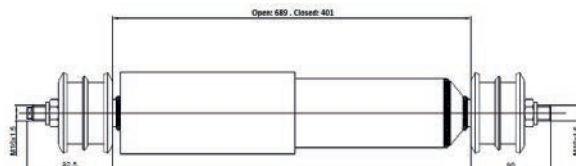

D1/L1 : M16 / 80

D2/L2 : M16 / 80

Open / Close : 690 / 410