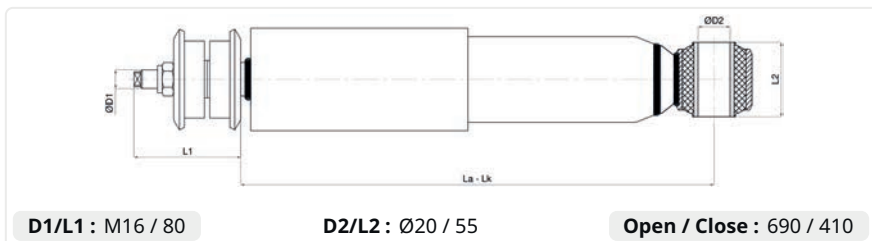

Brand : SCANIA
Model : 4/P/G/R/T Series
Oem No : 1547113
Cross No : T5239