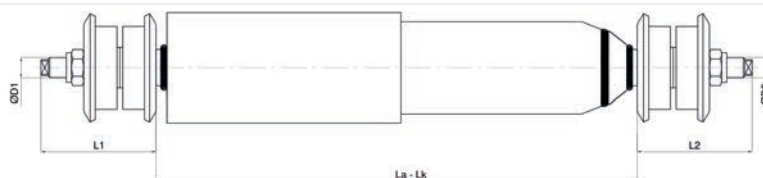

D1/L1 : Ø20 / 62

D2/L2 : Ø30 / 62

Open / Close : 570 / 375

020.02.12250 CHASSIS

Brand : MAN
Model : TGA / TGS
Oem No : 81437016903
Cross No : T5278

D1/L1 : M16 / 80

D2/L2 : M16 / 80

Open / Close : 672 / 400