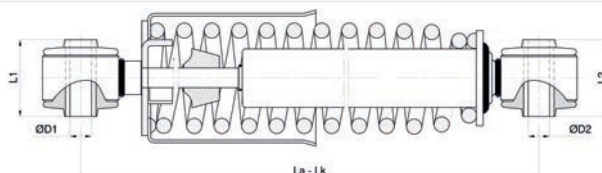

Brand : MERCEDES
Model : Atego/Axor I/Axor II
Type : FRONT
Oem No : 9408904519 9408904619 9583171503 3758900819
Cross No : 316685 , 290996 , CB0163