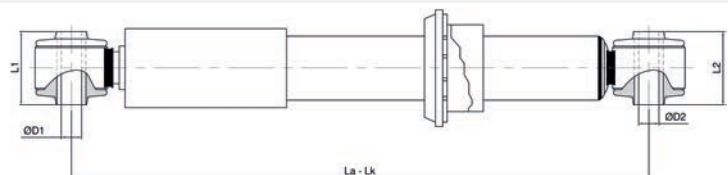

Brand : VOLVO

Model : FM7 / FM10 / FM12 Adjust.

Type : REAR

Oem No : 1075445

Cross No : 312694 , 318069 , CB0005