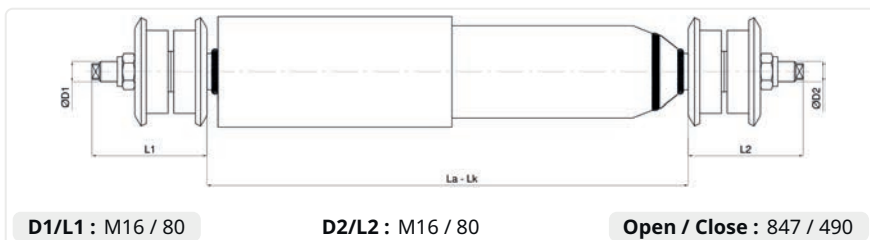

020.04.12409 CHASSIS

Brand : SCANIA
Model : 4 Series
Oem No : 1854537
Cross No : 314738 , T5391

D1/L1 : Ø16 / 100

D2/L2 : Ø20 / 50

Open / Close : 950 / 560

020.04.12410 CHASSIS

Brand : SCANIA
Model : 4/P/G/R/T Series
Oem No : 1388416 1519629
Cross No : 131063 , T5356