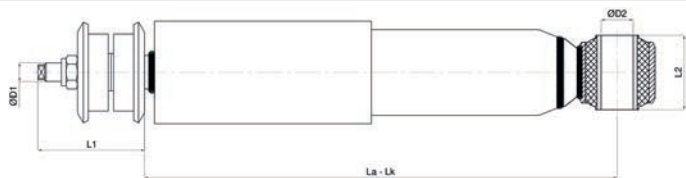

Brand : MAN
Model : 18/19 SERIES
Type : FRONT
Oem No : 81437016888 81437016794
Cross No : 125857 , T1190

D1/L1 : M14 / 80   **D2/L2 :** Ø16 / 50   **Open / Close :** 686 / 416

020.02.12220 CHASSIS