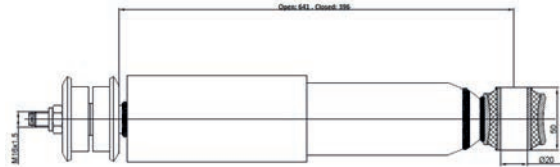

Brand : DAF
Model : CF75/CF85/95/95XF/XF95/ X
Type : FRONT
Oem No : 1283725 92968 1283726 1327883 1205672 296305 1283723
Cross No : 106976 , T5052 , N6885903

D1/L1 : M16 / 80

D2/L2 : Ø20 / 50

Open / Close : 640 / 395

020.05.12157 CHASSIS