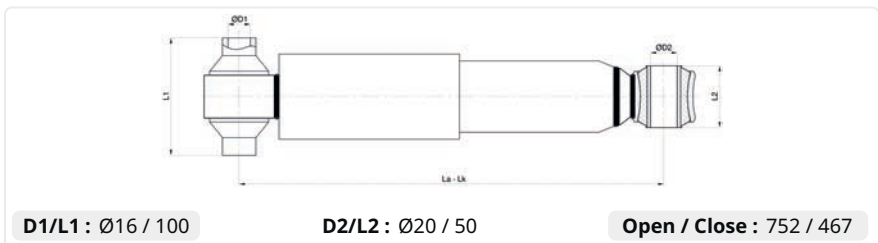

020.03.12429 CHASSIS

Brand : VOLVO
Model : FH12
Type : REAR
Oem No : 1079150 20374544 20585555 21172388
Cross No : 311657 , 131693 , T5177