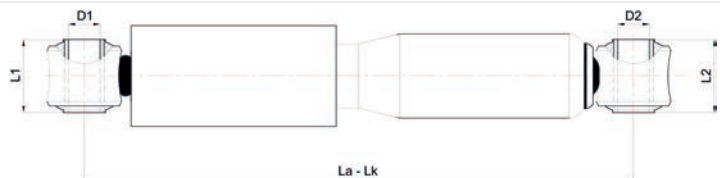

D1/L1 : Ø20 / 62

D2/L2 : Ø20 / 62

Open / Close : 737 / 456

020.02.12242 CHASSIS

Brand : MAN

Model : TGA TGS TGX

Oem No : 81437026071

Cross No : 315006 , T5432