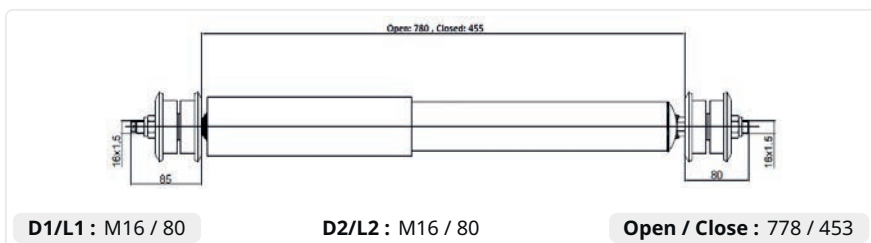

Brand : MAN
Model : TGA / TGS
Oem No : 81437016999 81437026031
Cross No : 316501