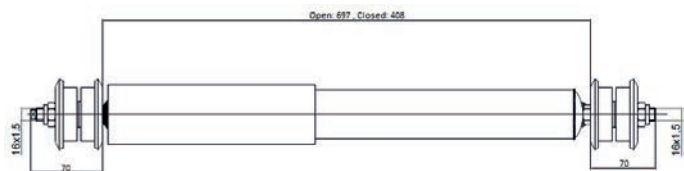

Brand : DAF
Model : 95XF / XF95 / XF105
Type : FRONT
Oem No : 1849370 1944417 1942781 1696290 1398694
Cross No : 290980 , T5183 , N6885901