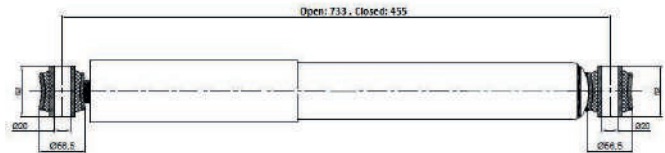

Brand : MAN
Model : TGA TGS TGX
Type : REAR
Oem No : 81437016954
Cross No : 312913 , T5436

D1/L1 : Ø20 / 62

D2/L2 : Ø20 / 62

Open / Close : 734 / 454

020.02.12238 CHASSIS