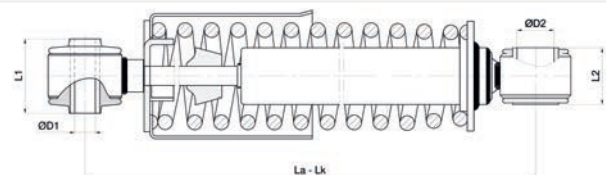

Brand : MERCEDES

Model : Actros MP2

Type : FRONT

Oem No : 9428905419 A9428905419 9438900319 A9438900319

Cross No : 316691 , 290250 , 313948 , CB0122