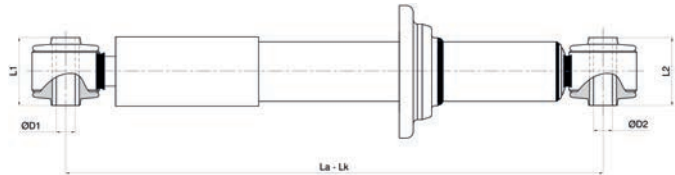

D2/L2 : Ø14 / 67

Open / Close : 340 / 228

020.03.12452 CABIN

Brand : VOLVO

Model : FM7 / FM10 / FM12 Adjust.

Type : REAR

Oem No : 1629721

Cross No : 290489 , 315499 , 315582 , CB0029 , R3913