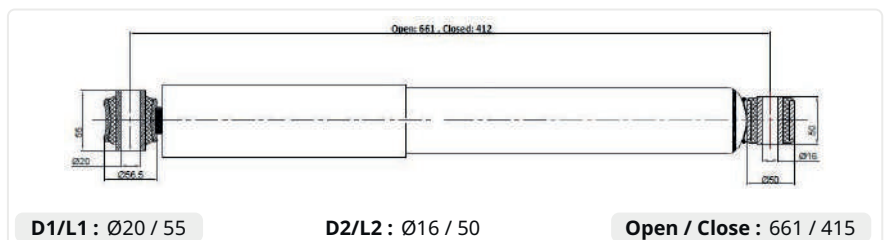

020.02.12248 CHASSIS

Brand : MAN
Model : TGA
Oem No : 81437026075 81437026032
Cross No : 316502 , T1358