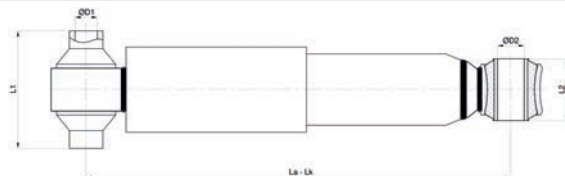

Brand : MERCEDES

Model :

Type : REAR

Oem No : 9743260400 9703260400 9743260000 0063268200

Cross No : 125912 , T5178

D1/L1 : Ø16 / 62

D2/L2 : Ø20 / 62

Open / Close : 665 / 420

020.01.12306 CHASSIS