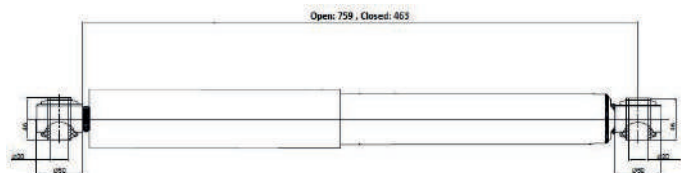

Cross No : 314600 , 300077 , T1130

D1/L1 : Ø20 / 46

D2/L2 : Ø20 / 46

Open / Close : 760 / 458

020.06.12197 CHASSIS

Brand : IVECO

Model : EUROTECH / EUROSTAR / STRALIS

Type : REAR