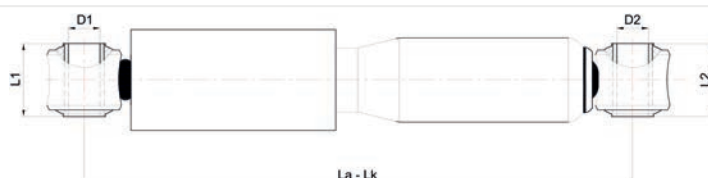

Brand : SCANIA

Model : 4/P/G/R/T Series

Type : REAR

Oem No : 1380427 1478509 1519633 1519631 1478507 1397523 1380425
1370093

Cross No : 310786 , 125599 , 131142 , T5144