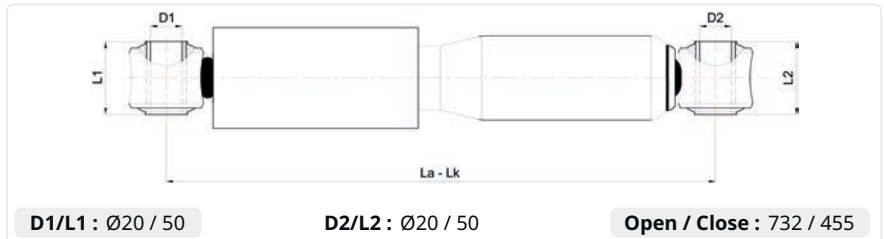

Brand : MERCEDES
Model : ACTROS/AXOR/ATEGO
Type : REAR
Oem No : 0053239900 0063239700 0063233400 0063238200 0063238300
Cross No : 124375 , 310807 , T5360

020.01.12297 CHASSIS