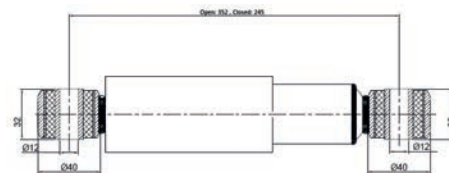

Brand : IVECO

Model : D12-D15-D16-D19-D22-D26

Type : FRONT

Oem No : 2516258

Cross No : 125158

D1/L1 : Ø12 / 32

D2/L2 : Ø12 / 32

Open / Close : 351 / 250

020.02.12209 CABIN