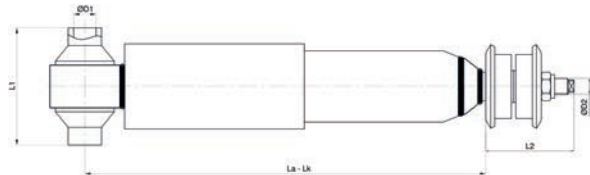

D1/L1 : Ø16 / 100

D2/L2 : M16 / 80

Open / Close : 720 / 430

020.03.12436 CHASSIS

Brand : VOLVO
Model : FH12 - FH16
Oem No : 20367750
Cross No : 300006 , T1276

D1/L1 : Ø16 / 100

D2/L2 : Ø20 / 50

Open / Close : 658 / 413