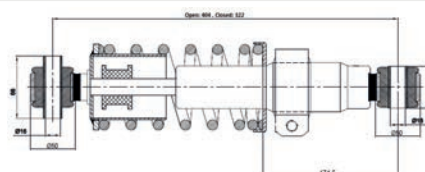

Brand : IVECO
Model : EUROTECH MH-MP-MT / EUROAKKER
Type : REAR
Oem No : 500377861 500377859 500348797 500332741 41028762 41028761
41028760 41028759
Cross No : 115739 , CB0095

D1/L1 : Ø16 / 66

D2/L2 : Ø16 / 44

Open / Close : 404 / 350

020.06.12187 CABIN