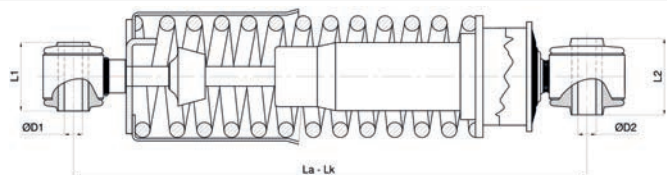

D1/L1 : Ø12 / 50

D2/L2 : Ø12 / 50

Open / Close : 384 / 280

020.02.12218 CABIN

Brand : MAN
Model : TGA - Adjustable
Type : REAR
Oem No : 81417226061 81417226065 81417226091
Cross No : 317927 , 312836 , CB0197