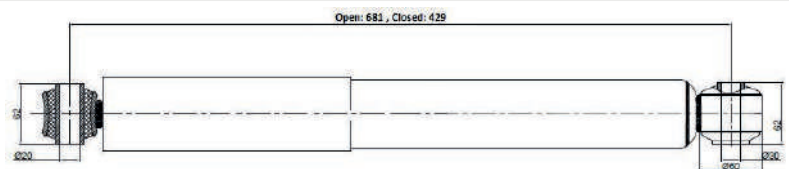

D1/L1 : Ø20 / 62

D2/L2 : Ø30 / 62

Open / Close : 683 / 432