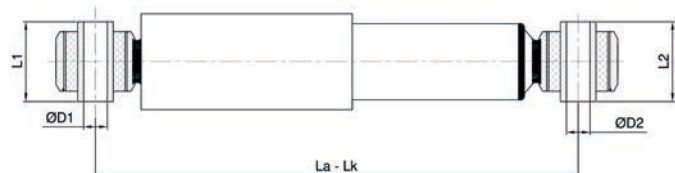

D1/L1 : 12 / 32

D2/L2 : 12 / 32

Open / Close : 208 / 171

020.07.12353 CABIN