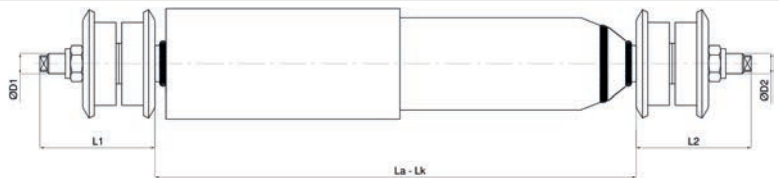

Open / Close : 646 / 400

020.04.12418 BUS

Brand : SCANIA
Model :
Oem No : 1481359 483551
Cross No : B1310

D1/L1 : M16 / 85

D2/L2 : M16 / 90

Open / Close : 602 / 364

020.04.12419 BUS

Brand : SCANIA
Model :
Oem No : 1427406 1480213 1480214 1480215 1523287 1523288 483550 489509
Cross No : B5292