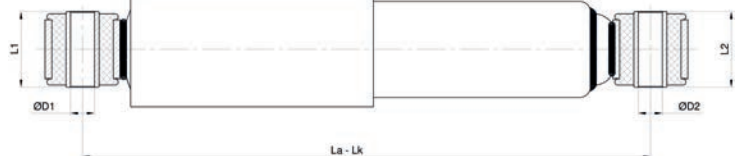

D1/L1 : 20 / 50

D2/L2 : 20 / 50

Open / Close : 728 / 446

020.01.12292 CHASSIS