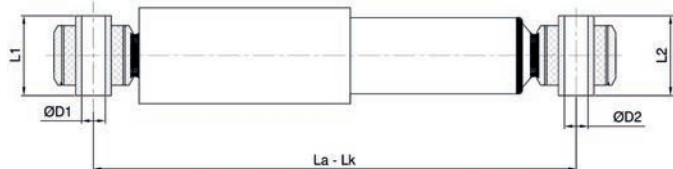

Brand : RENAULT
Model : MIDLUM
Type : FRONT HORIZONTAL
Oem No : 25379081 20578877 5010629761 5010460244
Cross No : CB0063

D1/L1 : Ø14 / 45

D2/L2 : Ø14 / 45

Open / Close : 227 / 190

020.07.12377 CABIN