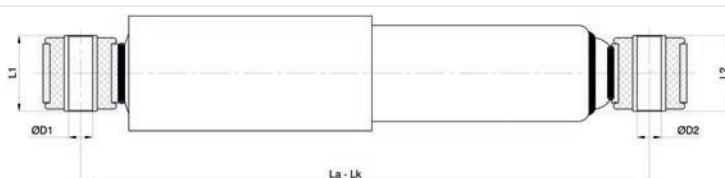

Brand : MERCEDES
Model : ACTROS 1824 - 1863
Type : FRONT
Oem No : 0063239500 0063235400
Cross No : 310163 , T1192 , T1232

D1/L1 : Ø16 / 50   **D2/L2 :** Ø16 / 50   **Open / Close :** 800 / 485

020.01.12304 CHASSIS

Brand : MERCEDES
Model : ACTROS 1824 - 1863
Oem No : 0053268800 0063260300 0063261200 0063261100 3753260500
Cross No : 311644 , T5358