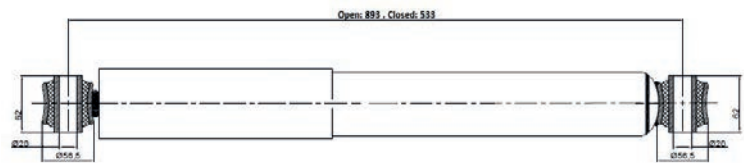

Brand : MAN
Model : TGA 26/TGA 28
Type : REAR
Oem No : 81437016911 81437026118 81437016912
Cross No : 280931 , T5276

D1/L1 : Ø20 / 62   **D2/L2 :** Ø20 / 62   **Open / Close :** 893 / 533

020.02.12232 CHASSIS