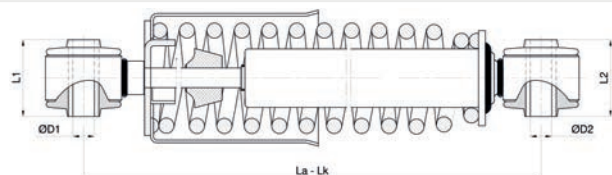

Brand : RENAULT
Model : Major / R Series
Type : REAR
Oem No : 5010065311 5000787974 5010130609 5010065309
Cross No : 110667 , 124734 , 310956