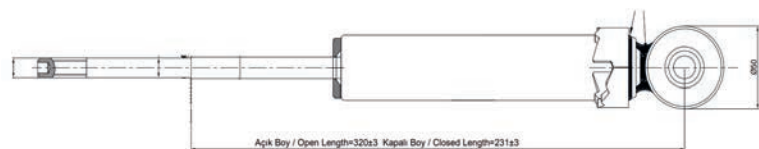

D1/L1 : 12 / 93

D2/L2 : / 50

Open / Close : 320 / 231

020.04.12395 CABIN

Brand : SCANIA
Model : 4/P/G/R/T Series
Oem No : 1466184 1466185 1943267 1943268 2023668
Cross No : CB0176 , 313805 , 313804