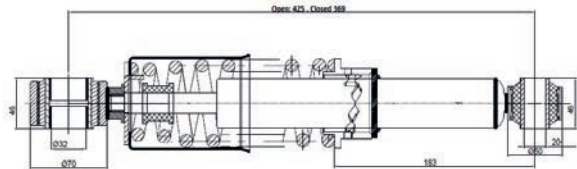

D1/L1 : M16 / 72

D2/L2 : Ø16 / 44

Open / Close : 380 / 315

020.06.12188 CABIN

Brand : IVECO
Model : STRALIS
Type : FRONT
Oem No : 504115381 504084379 504080349 504047432 500392874
Cross No : 315520 , 317679 , 318466 , CB0154