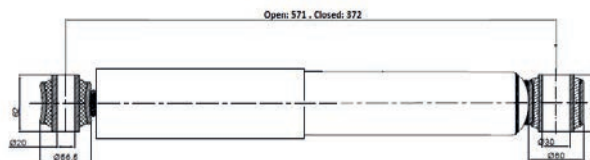

D1/L1 : Ø20 / 62

D2/L2 : Ø30 / 62

Open / Close : 570 / 375

020.02.12250 CHASSIS

Brand : MAN
Model : TGA / TGS
Oem No : 81437016903
Cross No : T5278

D1/L1 : M16 / 80

D2/L2 : M16 / 80

Open / Close : 672 / 400