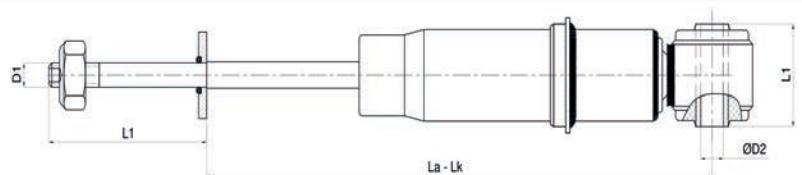

D1/L1 : M12 / 93

D2/L2 : Ø14 / 50

Open / Close : 329 / 231

020.04.12392 CABIN