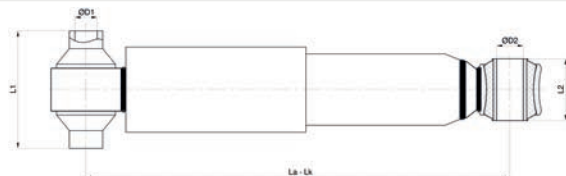

D1/L1 : Ø20 / 105

D2/L2 : Ø20 / 50

Open / Close : 658 / 413