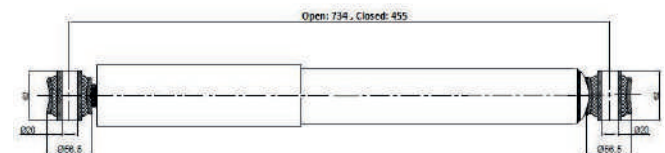

020.02.12238 CHASSIS

Brand : MAN
Model : TGS
Type : REAR
Oem No : 81437016901 81437026017
Cross No : 311486 , T5411

D1/L1 : Ø20 / 62

D2/L2 : Ø20 / 62

Open / Close : 808 / 490

020.02.12239 CHASSIS

Brand : MAN
Model : TGA TGS TGX
Oem No : 81437026016 81437016934 81437026148
Cross No : 300001 , T5350