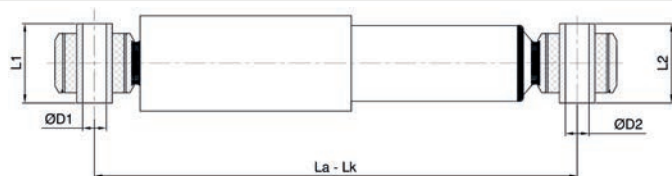

Brand : RENAULT
Model : Kerax / Premium I-II
Type : FRONT
Oem No : 7420840318 5010269605 5010460113 5010615880 20721849
20840318
Cross No : 135050 , CB0046

D1/L1 : Ø14 / 45

D2/L2 : Ø14 / 45

Open / Close : 267 / 211

020.07.12374 CABIN