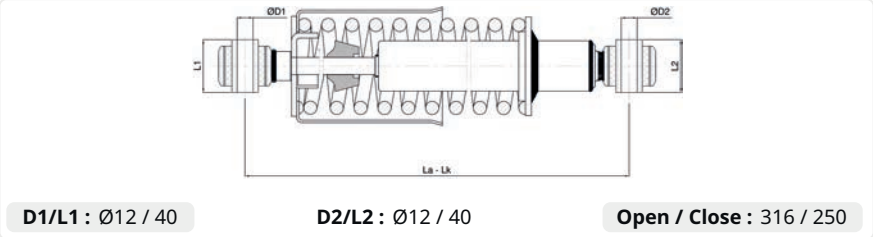

Brand : RENAULT
Model : PREMIUM SERIES/FE SERIES
Type : REAR
Oem No : 5010316210 5010316560 20593743 25379046
Cross No : 131040 , 310955 , CB0110