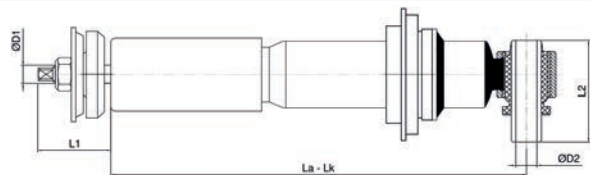

D1/L1 : M12 / 52

D2/L2 : Ø14 / 67

Open / Close : 340 / 228

020.03.12457 CABIN