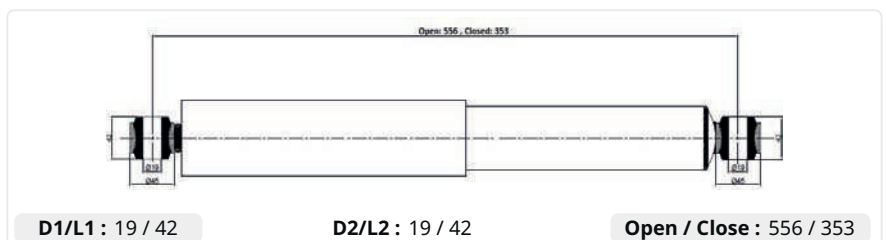

020.05.12165 CHASSIS

Brand : DAF
Model : 95XF / XF95 / XF105
Type : FRONT
Oem No : 1382703 1382704 1427903 1618606 1696291 1696292 1944418 1944419
Cross No : T5227

020.08.12178 CHASSIS

Brand : FORD
Model : TRANSIT
Oem No : N6530604
Cross No :

020.13.12181 CHASSIS

Brand : ISUZU
Model : NPR 9.5 TON
Oem No : 387018374201
Cross No : N7377104