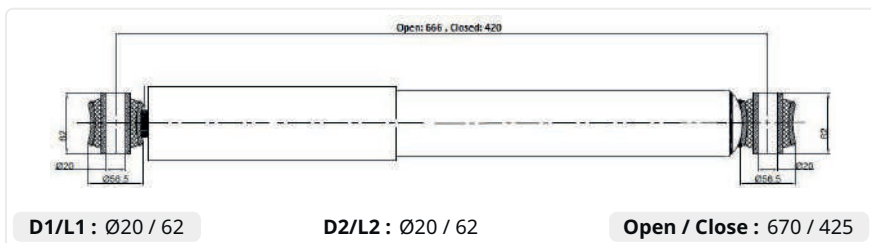

020.02.12243 CHASSIS

Brand : MAN
Model : TGA / TGX / F 2000
Oem No : 81437016926 81437026007 81437016868
Cross No : 280937 , 280938 , T5349 , T5277

020.02.12244 CHASSIS