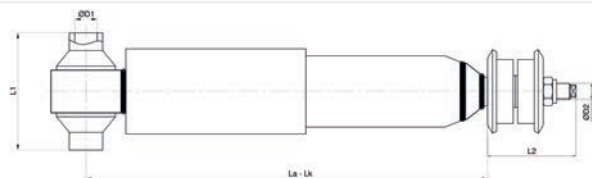

D1/L1 : Ø16 / 100

D2/L2 : Ø16 / 66

Open / Close : 724 / 452

020.03.12422 CHASSIS

Brand : VOLVO
Model : F/FE/FH/FM Series
Type : REAR
Oem No : 1629483 1628103 1628136
Cross No : 124601 , T5097

D1/L1 : Ø16 / 100