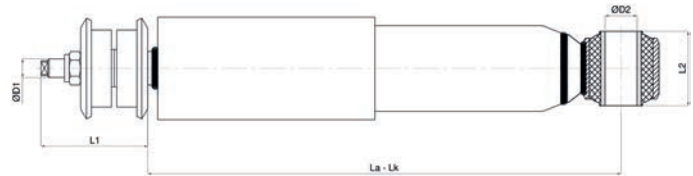

D1/L1 : M16 / 80

D2/L2 : Ø20 / 50

Open / Close : 646 / 400

020.04.12418 BUS